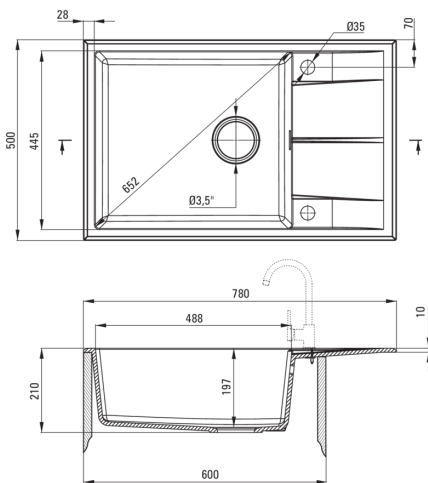

Gwarancja [lata]: 18

Zlewozmywak

Wykończenie	nero
Rodzaj powierzchni	mat
Materiał	granit
Sposób montażu	wpuszczany
Ilość komór zlewozmywaka	1
Minimalna szerokość szafki [mm]	600
Szerokość [mm]	500
Długość [mm]	780
Wysokość [mm]	210
Głębokość komory 1 [mm]	197
Wycięcie w blacie (wpuszczany) - długość [mm]	760
Wycięcie w blacie (wpuszczany) - szerokość [mm]	480
Odwracalny	Tak
Wyposażony w osprzęt	Tak
Liczba otworów gotowych	2
Liczba otworów podfrezowanych	0