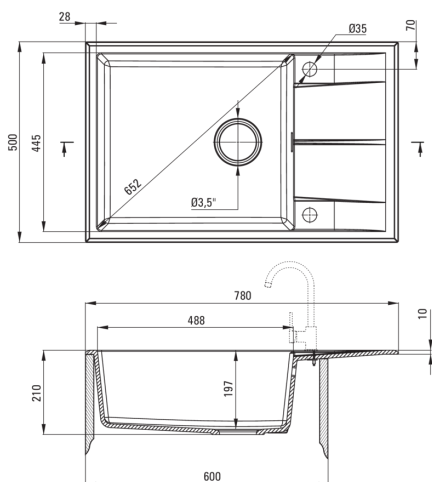

ERIDAN

Évier en granit, 1 bac avec égouttoir

deante

Code produit: ZQE_N11B

EAN: 5907650874263

Couleur: nero

Garantie [années]: 18

Évier

Finition	nero
Type de surface	tapis
Matériel	granit
Méthode de montage	encastré
Nombre de bols	1
Largeur minimale de l'armoire [mm]	600
Largeur [mm]	500
Longueur [mm]	780
Hauteur [mm]	210
Profondeur du bol [mm]	197
Découpe dans le plan de travail (encastré) - longueur [mm]	760
Découpe dans le plan de travail (encastré) - largeur [mm]	480
Réversible	Oui
Équipé d'accessoires	Oui
Nombre de trous finis	2
Nombre de trous fraisés	0

Trousse de déchets

Finition	nero
Type de bouchon	automatique, avec bouton
Siphon peu encombrant space-saver	Oui
Possibilité de brancher un lave-vaisselle/lave-linge	Oui

Caractéristiques:

- Propriétés du granit Deante : résistance aux chocs, haute température, décoloration, choc thermique - avec norme EN 13310
- Le plus long, 18 ans de garantie
- L'évier est équipé de robinetterie avec raccordement au lave-vaisselle
- Les propriétés hydrophobes repoussent les molécules d'eau
- Le bol exceptionnellement spacieux et profond accueillera même les plateaux sortis du four
- Possibilité d'acheter un crochet éponge qui s'adapte parfaitement à ce modèle.
- Possibilité d'acheter une tringle pour chiffon qui s'adapte parfaitement à ce modèle
- Évier réversible - installation avec le bol à gauche ou à droite
- Matériel uniformément coloré dans la masse
- Agent de nettoyage dédié, sans danger pour les surfaces nettoyées
- Siphon peu encombrant qui facilite par ex. tri des déchets
- La finition enrichie en ions d'argent ajoute des propriétés antiseptiques
- Bouchon automatique commandé par le bouton Click