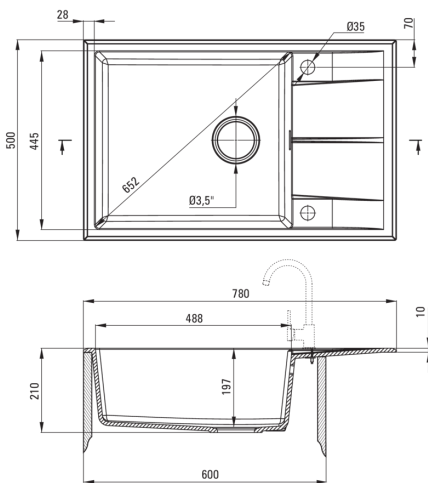

ERIDAN

Granitspülbecken, 1-Becken mit Abtropffläche

deante

Artikel-Nr.: ZQE_N11B

EAN: 5907650874263

Farbe: Nero

Garantie [Jahre]: 18

Waschbecken

Ausführung	Nero
Art der oberfläche	mat
Material	Granit
Methode der montage	eingebaut
Beckenzahl der spüle	1
Schrank-mindestbreite	600
Breite [mm]	500
Länge	780
Höhe	210
Beckendicke nr. 1 [mm]	197
Ausschnitt länge einbau	760
Aussparung_breite_einbau	480
Umkehrbar	Ja
Ausgerüstet	Ja
Anzahl der löcher	2
Anzahl der vorgefresten löcher	0

Garnitur für spüle

Ausführung	Nero
Stöpselart	automatisch, mit Knopf
Platzsparender siphon	Ja
Möglichkeit zum anschluss einer spül-/waschmaschine	Ja

Charakteristische Merkmale:

- Eigenschaften von Deante-Granit: Widerstandsfähigkeit gegen Stöße, hohe Temperaturen, Verfärbungen, Temperaturschocks
- Längste 18 Jahre Garantie
- Spüle ausgestattet mit Garnitur mit einem Anschluss an die Spülmaschine
- Durch die hydrophoben Eigenschaften werden Wassermoleküle abgestoßen
- Außergewöhnlich geräumige und tiefe Kammer bietet sogar Platz für Bleche, die aus dem Ofen genommen wurden
- Für dieses Modell kann ein Schwammhaken bestellt werden, der perfekt zu diesem Modell passt.
- Für dieses Modell kann ein Reling bestellt werden, der perfekt zu diesem Modell passt.
- Umkehrbare Spüle - installieren Sie sie mit der Schüssel links oder rechts
- In der Masse gleichmäßig gefärbte Zubehörteile
- Spezielles Mittel, das für die zu reinigenden Oberflächen unbedenklich ist
- Platzsparsiphon, der unter anderem Mülltrennung erleichtert
- Die mit Silberionen angereicherte Ausführung fügt antiseptische Eigenschaften hinzu
- Automatischer Stöpsel, der mit der Click-Taste gesteuert wird