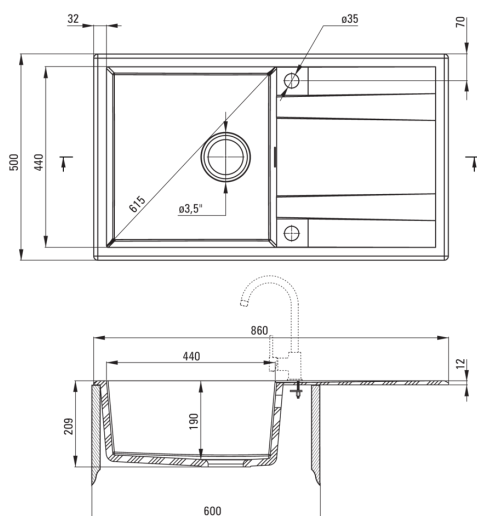

ERIDAN

Chiuvetă din granit, 1-cuvă cu picurător

deante

Codul produsului: ZQE_N113

EAN: 5908212095911

Culoarea: nero

Garanție [ani]: 18

Chiuvetă

Finisaj	nero
Tipul suprafeței	mat
Material	granit
Metoda de instalare	cu montare încastrată
Număr de cuve	1
Lățimea minimă a dulapului [mm]	600
Lățime [mm]	500
Lungimea [mm]	860
Înălțime [mm]	209
Adâncimea cuvei [mm]	190
Lungimea conturului [mm]	840
Lățimea conturului [mm]	480
Reversibil	Da
Dotat cu accesorii	Da
Număr de orificii	2
Număr de orificii făcute în avans	0

Sifon

Finisaj	nero
Tipul dopului	automat, cu un buton
Sifon pentru economie de spațiu	Da
Posibilitate de racordare a unei mașini de spălat vase/ rufe	Da

Caracteristici:

- Proprietățile granitului Deante: rezistență la impact, temperatură ridicată, decolorare, șoc termic - conform standardului EN 13310
- Cea mai lungă garanție, de 18 ani
- Chiuveta este dotată cu accesorii de racordare la mașina de spălat vase
- Proprietățile hidrofobe resping moleculele de apă.
- În cuva excepțional de spațioasă și adâncă intră până și tăvile scoase din cuptor
- Chiuvetă reversibilă – posibilitate de instalare a cuvei pe partea stângă sau pe partea dreaptă
- Sifon pentru economie de spațiu, care înlesnește sortarea reziduurilor
- Agent de curățare special, sigur pentru suprafețele curățate
- Finisajul îmbogățit cu ioni de argint adaugă proprietăți antiseptice.
- Echipamentul este colorat uniform