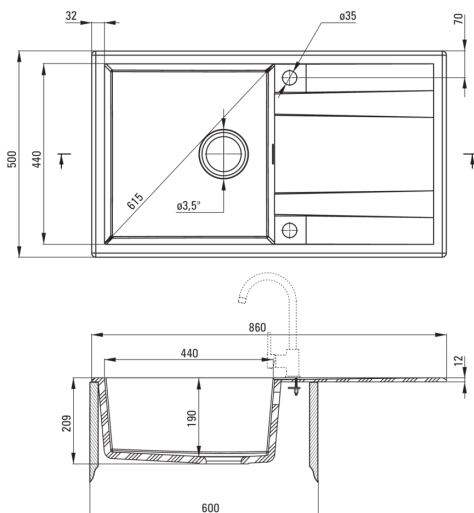

ERIDAN

Chiuvetă din granit, 1-cuvă cu picurător

deante

Codul produsului: ZQE_N113

EAN: 5908212095911

Culoarea: nero

Garanție [ani]: 18

Chiuvetă

Finisaj	nero
Tipul suprafeței	mat
Material	granit
Metoda de instalare	cu montare încastrată
Număr de cuve	1
Lățimea minimă a dulapului [mm]	600
Lățime [mm]	500
Lungimea [mm]	860
Înălțime [mm]	209
Adâncimea cuvei [mm]	190
Lungimea conturului [mm]	840
Lățimea conturului [mm]	480
Reversibil	Da
Dotat cu accesorii	Da
Număr de orificii	2
Număr de orificii făcute în avans	0

Sifon

Finisaj	nero
Tipul dopului	automat, cu un buton
Sifon pentru economie de spațiu	Da
Posibilitate de racordare a unei mașini de spălat vase/ rufe	Da

Caracteristici:

- Proprietățile granitului Deante: rezistență la impact, temperatură ridicată, decolorare, șoc termic - conform standardului EN 13310
- Cea mai lungă garanție, de 18 ani
- Chiuveta este dotată cu accesorii de racordare la mașina de spălat vase
- Proprietățile hidrofobe resping moleculele de apă.
- În cuva excepțional de spațioasă și adâncă intră până și tăvile scoase din cuptor
- Chiuvetă reversibilă – posibilitate de instalare a cuvei pe partea stângă sau pe partea dreaptă
- Sifon pentru economie de spațiu, care înlesnește sortarea reziduurilor
- Agent de curățare special, sigur pentru suprafețele curățate
- Finisajul îmbogățit cu ioni de argint adaugă proprietăți antiseptice.
- Echipamentul este colorat uniform