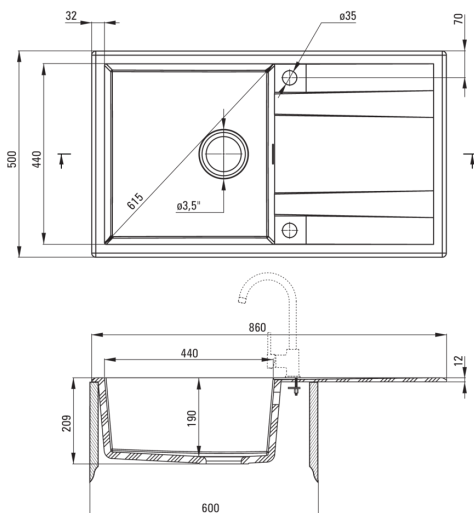

ERIDAN

Gránit mosogató, 1 medencés csepegtetővel

deante

Cikkszám: ZQE_N113

EAN: 5908212095911

Szín: Nero

Garancia [év]: 18

Mosogató

Kivitelezés	Nero
Felület típusa	matt
Anyag	gránit
Beszerelési mód	Süllyesztett
Mosogatómedencék száma	1
Minimális szekrény szélesség [mm]	600
Szélesség [mm]	500
Hosszúság [mm]	860
Magasság [mm]	209
A medence mélysége 1 [mm]	190
Kivágás a munkalapban (beépíthető) - hossz [mm]	840
Kivágás a munkalapban (beépíthető) - szélesség [mm]	480
Megfordítható	Igen
Tartozékokkal felszerelve	Igen
Kész furatok száma	2
Előfúrt lyukak száma	0

Leeresztő készlet

Kivitelezés	Nero
Dugó típusa	automatikus, váltóval
Helytakarékos szifon space saver	Igen
Mosogatógép/mosógép csatlakoztatható	Igen

Kiemelések:

- A Deante gránit tulajdonságai: ütésálló, magas hőmérséklet, elszíneződés, hősokk álló
- Leghosszabb, 18 év garancia
- Mosogatógép-csatlakozással ellátott szerelvényekkel felszerelt mosogató
- A hidrofób tulajdonsága taszítja a vízmolekulákat
- A kivételesen tágas és mély medencébe még a sütőből kivett tálcák is elférnek
- Lehetőség van olyan kampó vásárlására, amely tökéletesen illeszkedik ehhez a modellhez.
- Lehetőség van olyan törlerongynak szánt sín megvásárlására, amely tökéletesen illeszkedik ehhez a modellhez.
- Megfordítható mosogató - lehetőség a medence bal vagy jobb oldalra történő felszerelésére
- Helytakarékos szifon, többek között a hulladék szétválasztásának megkönnyítésére
- KLIKK gombbal aktiválható automatikus leeresztő
- Dedikált tisztítószert, a felületek biztonságos tisztítására
- Az ezüstionokkal dúsított felület fertőtlenítő tulajdonságokkal rendelkezik
- Végig egységes színű