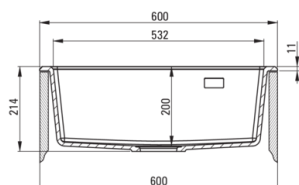

Codul produsului: ZQE_N10K

EAN: 5907650811398

Culoarea: nero

Garanție [ani]: 18

**Chiuvetă**

Finisaj	nero
Tipul suprafeței	mat
Material	granit
Metoda de instalare	front vizibil
Număr de cuve	1
Lățimea minimă a dulapului [mm]	600
Lățime [mm]	610
Lungimea [mm]	600
Înălțime [mm]	214
Adâncimea cuvei [mm]	200
Dotat cu accesorii	Da
Număr de orificii	1
Număr de orificii făcute în avans	2

Sifon

Finisaj	nero
Tipul dopului	automat, cu un buton
Sifon pentru economie de spațiu	Da
Posibilitate de racordare a unei mașini de spălat vase/ rufe	Da

Caracteristici:

- ATENȚIE! O metodă specială de montare - modulară, stativ. Detalii în manual. Pregătiți decuparea blatului în funcție de dimensiunea chiuvetei. Perfect pentru cabinete de 60 cm.
- Proprietățile granitului Deante: rezistență la impact, temperatură ridicată, decolorare, șoc termic - conform standardului EN 13310
- Cea mai lungă garanție, de 18 ani
- Chiuveta este dotată cu accesorii de racordare la mașina de spălat vase
- Proprietățile hidrofobe resping moleculele de apă.
- În cuva excepțional de spațioasă și adâncă intră până și tăvile scoase din cuptor
- Orificii suplimentare pentru instalarea unui dozator sau altor accesorii
- Echipamentul este colorat uniform
- Sifon pentru economie de spațiu, care înlesnește sortarea reziduurilor
- Agent de curățare special, sigur pentru suprafețele curățate
- Finisajul îmbogățit cu ioni de argint adaugă proprietăți antiseptice.