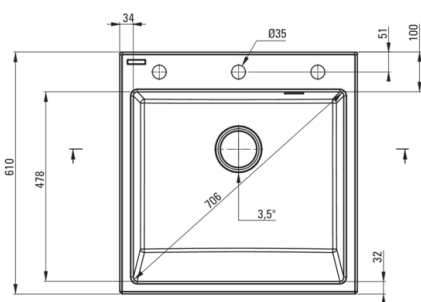

Codul produsului: ZQE_N10K

EAN: 5907650811398

Culoarea: nero

Garanție [ani]: 18

**Chiuvetă**

Finisaj	nero
Tipul suprafeței	mat
Material	granit
Metoda de instalare	front vizibil
Număr de cuve	1
Lățimea minimă a dulapului [mm]	600
Lățime [mm]	610
Lungimea [mm]	600
Înălțime [mm]	214
Adâncimea cuvei [mm]	200
Dotat cu accesorii	Da
Număr de orificii	1
Număr de orificii făcute în avans	2

Sifon

Finisaj	nero
Tipul dopului	automat, cu un buton
Sifon pentru economie de spațiu	Da
Posibilitate de racordare a unei mașini de spălat vase/ rufe	Da

Caracteristici:

- ATENȚIE! O metodă specială de montare - modulară, stativ. Detalii în manual. Pregătiți decuparea blatului în funcție de dimensiunea chiuvetei. Perfect pentru cabinete de 60 cm.
- Proprietățile granitului Deante: rezistență la impact, temperatură ridicată, decolorare, șoc termic - conform standardului EN 13310
- Cea mai lungă garanție, de 18 ani
- Chiuveta este dotată cu accesorii de racordare la mașina de spălat vase
- Proprietățile hidrofobe resping moleculele de apă.
- În cuva excepțional de spațioasă și adâncă intră până și tăvile scoase din cuptor
- Orificii suplimentare pentru instalarea unui dozator sau altor accesorii
- Echipamentul este colorat uniform
- Sifon pentru economie de spațiu, care înlesnește sortarea reziduurilor
- Agent de curățare special, sigur pentru suprafețele curățate
- Finisajul îmbogățit cu ioni de argint adaugă proprietăți antiseptice.