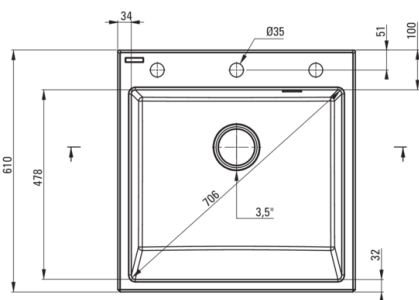

Codul produsului: ZQE_N10K

EAN: 5907650811398

Culoarea: nero

Garanție [ani]: 18

**Chiuveță**

Finisaj	nero
Tipul suprafeței	mat
Material	granit
Metoda de instalare	front vizibil
Număr de cuve	1
Lățimea minimă a dulapului [mm]	600
Lățime [mm]	610
Lungimea [mm]	600
Înălțime [mm]	214
Adâncimea cuvei [mm]	200
Dotat cu accesorii	Da
Număr de orificii	1
Număr de orificii făcute în avans	2

Sifon

Finisaj	nero
Tipul dopului	automat, cu un buton
Sifon pentru economie de spațiu	Da
Posibilitate de racordare a unei mașini de spălat vase/ rufe	Da

Caracteristici:

- ATENȚIE! O metodă specială de montare - modulară, stativ. Detalii în manual. Pregătiți decuparea blatului în funcție de dimensiunea chiuvetei. Perfect pentru cabinete de 60 cm.
- Proprietățile granitului Deante: rezistență la impact, temperatură ridicată, decolorare, șoc termic - conform standardului EN 13310
- Cea mai lungă garanție, de 18 ani
- Chiuveta este dotată cu accesorii de racordare la mașina de spălat vase
- Proprietățile hidrofobe resping moleculele de apă.
- În cuva excepțional de spațioasă și adâncă intră până și tăvile scoase din cuptor
- Orificii suplimentare pentru instalarea unui dozator sau altor accesorii
- Echipamentul este colorat uniform
- Sifon pentru economie de spațiu, care înlesnește sortarea reziduurilor
- Agent de curățare special, sigur pentru suprafețele curățate
- Finisajul îmbogățit cu ioni de argint adaugă proprietăți antiseptice.