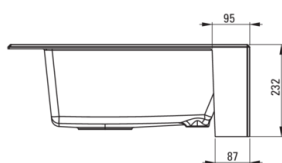

Codul produsului: ZQE_N10K

EAN: 5907650811398

Culoarea: nero

Garanție [ani]: 18

**Chiuveță**

Finisaj	nero
Tipul suprafeței	mat
Material	granit
Metoda de instalare	front vizibil
Număr de cuve	1
Lățimea minimă a dulapului [mm]	600
Lățime [mm]	610
Lungimea [mm]	600
Înălțime [mm]	214
Adâncimea cuvei [mm]	200
Dotat cu accesorii	Da
Număr de orificii	1
Număr de orificii făcute în avans	2

Sifon

Finisaj	nero
Tipul dopului	automat, cu un buton
Sifon pentru economie de spațiu	Da
Posibilitate de racordare a unei mașini de spălat vase/ rufe	Da

Caracteristici:

- ATENȚIE! O metodă specială de montare - modulară, stativ. Detalii în manual. Pregătiți decuparea blatului în funcție de dimensiunea chiuvetei. Perfect pentru cabinete de 60 cm.
- Proprietățile granitului Deante: rezistență la impact, temperatură ridicată, decolorare, șoc termic - conform standardului EN 13310
- Cea mai lungă garanție, de 18 ani
- Chiuveta este dotată cu accesorii de racordare la mașina de spălat vase
- Proprietățile hidrofobe resping moleculele de apă.
- În cuva excepțional de spațioasă și adâncă intră până și tăvile scoase din cuptor
- Orificii suplimentare pentru instalarea unui dozator sau altor accesorii
- Echipamentul este colorat uniform
- Sifon pentru economie de spațiu, care înlesnește sortarea reziduurilor
- Agent de curățare special, sigur pentru suprafețele curățate
- Finisajul îmbogățit cu ioni de argint adaugă proprietăți antiseptice.