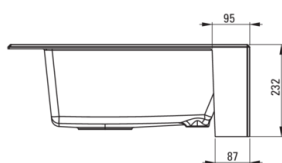

Codul produsului: ZQE_N10K

EAN: 5907650811398

Culoarea: nero

Garanție [ani]: 18

**Chiuvetă**

Finisaj	nero
Tipul suprafeței	mat
Material	granit
Metoda de instalare	front vizibil
Număr de cuve	1
Lățimea minimă a dulapului [mm]	600
Lățime [mm]	610
Lungimea [mm]	600
Înălțime [mm]	214
Adâncimea cuvei [mm]	200
Dotat cu accesorii	Da
Număr de orificii	1
Număr de orificii făcute în avans	2

Sifon

Finisaj	nero
Tipul dopului	automat, cu un buton
Sifon pentru economie de spațiu	Da
Posibilitate de racordare a unei mașini de spălat vase/ rufe	Da

Caracteristici:

- ATENȚIE! O metodă specială de montare - modulară, stativ. Detalii în manual. Pregătiți decuparea blatului în funcție de dimensiunea chiuvetei. Perfect pentru cabinete de 60 cm.
- Proprietățile granitului Deante: rezistență la impact, temperatură ridicată, decolorare, șoc termic - conform standardului EN 13310
- Cea mai lungă garanție, de 18 ani
- Chiuveta este dotată cu accesorii de racordare la mașina de spălat vase
- Proprietățile hidrofobe resping moleculele de apă.
- În cuva excepțional de spațioasă și adâncă intră până și tăvile scoase din cuptor
- Orificii suplimentare pentru instalarea unui dozator sau altor accesorii
- Echipamentul este colorat uniform
- Sifon pentru economie de spațiu, care înlesnește sortarea reziduurilor
- Agent de curățare special, sigur pentru suprafețele curățate
- Finisajul îmbogățit cu ioni de argint adaugă proprietăți antiseptice.