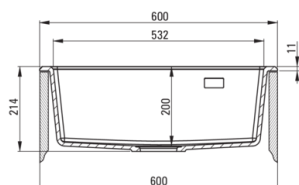

Codul produsului: ZQE_N10K

EAN: 5907650811398

Culoarea: nero

Garanție [ani]: 18

**Chiuveță**

Finisaj	nero
Tipul suprafeței	mat
Material	granit
Metoda de instalare	front vizibil
Număr de cuve	1
Lățimea minimă a dulapului [mm]	600
Lățime [mm]	610
Lungimea [mm]	600
Înălțime [mm]	214
Adâncimea cuvei [mm]	200
Dotat cu accesorii	Da
Număr de orificii	1
Număr de orificii făcute în avans	2

Sifon

Finisaj	nero
Tipul dopului	automat, cu un buton
Sifon pentru economie de spațiu	Da
Posibilitate de racordare a unei mașini de spălat vase/ rufe	Da

Caracteristici:

- ATENȚIE! O metodă specială de montare - modulară, stativ. Detalii în manual. Pregătiți decuparea blatului în funcție de dimensiunea chiuvetei. Perfect pentru cabinete de 60 cm.
- Proprietățile granitului Deante: rezistență la impact, temperatură ridicată, decolorare, șoc termic - conform standardului EN 13310
- Cea mai lungă garanție, de 18 ani
- Chiuveta este dotată cu accesorii de racordare la mașina de spălat vase
- Proprietățile hidrofobe resping moleculele de apă.
- În cuva excepțional de spațioasă și adâncă intră până și tăvile scoase din cuptor
- Orificii suplimentare pentru instalarea unui dozator sau altor accesorii
- Echipamentul este colorat uniform
- Sifon pentru economie de spațiu, care înlesnește sortarea reziduurilor
- Agent de curățare special, sigur pentru suprafețele curățate
- Finisajul îmbogățit cu ioni de argint adaugă proprietăți antiseptice.