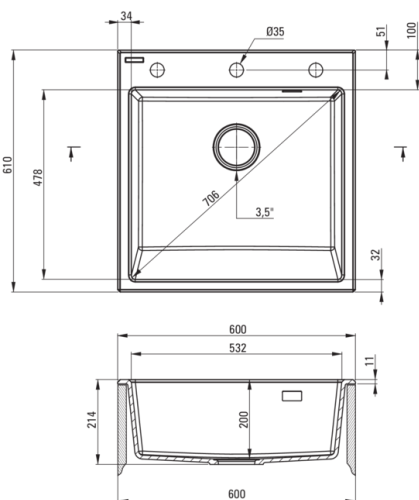

Zlewozmywak

Wykończenie	nero
Rodzaj powierzchni	mat
Materiał	granit
Sposób montażu	z fartuchem
Ilość komór zlewozmywaka	1
Minimalna szerokość szafki [mm]	600
Szerokość [mm]	610
Długość [mm]	600
Wysokość [mm]	214
Głębokość komory 1 [mm]	200
Wyposażony w osprzęt	Tak
Liczba otworów gotowych	1
Liczba otworów podfrezowanych	2

Osprzęt do zlewozmywaka

Wykończenie	nero
Rodzaj korka	automatyczny, z przyciskiem
Syfon oszczędzający miejsce space-saver	Tak
Możliwość podłączenia zmywarki/pralki	Tak

Wyróżniki:

- UWAGA! Specjalny sposobu montażu – modułowy, stawiany. Szczegóły w instrukcji. Przygotuj otwór nad szafką zgodnie z wymiarami zlewozmywaka. Idealny nad szafkę o wymiarach 60 cm.
- Właściwości granitu Deante: odporność na uderzenia, wysoką temperaturę, przebarwienia, szok termiczny
- Najdłuższa 18-letnia gwarancja
- Zlewozmywak wyposażony w osprzęt z podłączeniem do zmywarki
- Właściwości hydrofobowe odpychają cząsteczki wody
- Wyjątkowo obszerna i głęboka komora pomieści nawet blachy wyjęte z piekarnika
- Dodatkowe podfrezowane otwory umożliwiające zamontowanie np. dozownika
- Osprzęt jednolicie barwiony w masie
- Syfon oszczędzający miejsce Space-saver ułatwiający m.in. segregację śmieci
- W ofercie dedykowany środek bezpieczny dla czyszczonych powierzchni
- Granit wzbogacony jonami srebra dodaje właściwości antyseptycznych
- Korek automatyczny sterowany przyciskiem Click