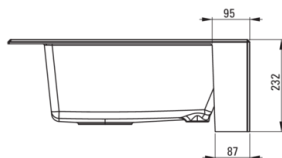

Zlewozmywak

Wykończenie	nero
Rodzaj powierzchni	mat
Materiał	granit
Sposób montażu	z fartuchem
Ilość komór zlewozmywaka	1
Minimalna szerokość szafki [mm]	600
Szerokość [mm]	610
Długość [mm]	600
Wysokość [mm]	214
Głębokość komory 1 [mm]	200
Wyposażony w osprzęt	Tak
Liczba otworów gotowych	1
Liczba otworów podfrezowanych	2

Osprzęt do zlewozmywaka

Wykończenie	nero
Rodzaj korka	automatyczny, z przyciskiem
Syfon oszczędzający miejsce space-saver	Tak
Możliwość podłączenia zmywarki/pralki	Tak

Wyróżniki:

- UWAGA! Specjalny sposobu montażu – modułowy, stawiany. Szczegóły w instrukcji. Przygotuj otwór nad szafką zgodnie z wymiarami zlewozmywaka. Idealny nad szafkę o wymiarach 60 cm.
- Właściwości granitu Deante: odporność na uderzenia, wysoką temperaturę, przebarwienia, szok termiczny
- Najdłuższa 18-letnia gwarancja
- Zlewozmywak wyposażony w osprzęt z podłączeniem do zmywarki
- Właściwości hydrofobowe odpychają cząsteczki wody
- Wyjątkowo obszerna i głęboka komora pomieści nawet blachy wyjęte z piekarnika
- Dodatkowe podfrezowane otwory umożliwiające zamontowanie np. dozownika
- Osprzęt jednolicie barwiony w masie
- Syfon oszczędzający miejsce Space-saver ułatwiający m.in. segregację śmieci
- W ofercie dedykowany środek bezpieczny dla czyszczonych powierzchni
- Granit wzbogacony jonami srebra dodaje właściwości antyseptycznych
- Korek automatyczny sterowany przyciskiem Click