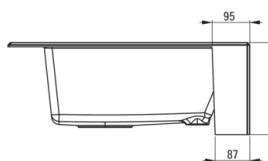

ERIDAN

Lavello in granito, 1-vaschetta

deante

Codice prodotto: ZQE_N10K

EAN: 5907650811398

Colore: nero

Garanzia [anni]: 18

Lavello

Finitura	nero
Tipo di superficie	opaco
Materiale	granito
Metodo di installazione	casale
Numero di ciotole	1
Larghezza minima del mobile [mm]	600
Larghezza [mm]	610
Lunghezza [mm]	600
Altezza [mm]	214
Profondità vasca [mm]	200
Dotato di accessori	Sì
Numero di fori	1
Numero di fori preforati	2

Kit di scarico

Finitura	nero
Tipo a spina	automatico, con pulsante
Sifone basso/ salvaspazio	Sì
Possibilità di collegare una lavastoviglie/lavatrice	Sì

Caratteristiche:

- **ATTENZIONE!** Un metodo di montaggio speciale - modulare, in piedi. I dettagli sono riportati nel manuale. Prepara un foro sopra l'armadio in base alle dimensioni del lavello. Perfetto per un
- Proprietà del granito Deante: resistenza agli urti, alle alte temperature, allo scolorimento e agli shock termici.
- La garanzia più lunga, 18 anni
- Il lavello è dotato di raccordi con collegamento alla lavastoviglie
- Le proprietà idrofobiche respingono le molecole d'acqua
- La vasca eccezionalmente spaziosa e profonda può ospitare anche le teglie estratte dal forno
- Fori aggiuntivi fresati per montare un dispenser o altri accessori
- Filtro uniformemente colorato in massa
- Sifone salvaspazio che facilita ad esempio la raccolta differenziata dei rifiuti
- Detergente dedicato, sicuro per le superfici pulite
- La finitura arricchita con ioni d'argento aggiunge proprietà antisettiche