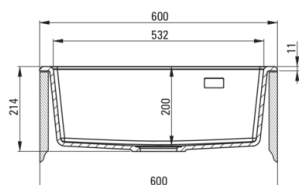

ERIDAN

Lavello in granito, 1-vaschetta

deante

Codice prodotto: ZQE_N10K

EAN: 5907650811398

Colore: nero

Garanzia [anni]: 18

Lavello

Finitura	nero
Tipo di superficie	opaco
Materiale	granito
Metodo di installazione	casale
Numero di ciotole	1
Larghezza minima del mobile [mm]	600
Larghezza [mm]	610
Lunghezza [mm]	600
Altezza [mm]	214
Profondità vasca [mm]	200
Dotato di accessori	Sì
Numero di fori	1
Numero di fori preforati	2

Kit di scarico

Finitura	nero
Tipo a spina	automatico, con pulsante
Sifone basso/ salvaspazio	Sì
Possibilità di collegare una lavastoviglie/lavatrice	Sì

Caratteristiche:

- **ATTENZIONE!** Un metodo di montaggio speciale - modulare, in piedi. I dettagli sono riportati nel manuale. Prepara un foro sopra l'armadio in base alle dimensioni del lavello. Perfetto per un
- Proprietà del granito Deante: resistenza agli urti, alle alte temperature, allo scolorimento e agli shock termici.
- La garanzia più lunga, 18 anni
- Il lavello è dotato di raccordi con collegamento alla lavastoviglie
- Le proprietà idrofobiche respingono le molecole d'acqua
- La vasca eccezionalmente spaziosa e profonda può ospitare anche le teglie estratte dal forno
- Fori aggiuntivi fresati per montare un dispenser o altri accessori
- Filtro uniformemente colorato in massa
- Sifone salvaspazio che facilita ad esempio la raccolta differenziata dei rifiuti
- Detergente dedicato, sicuro per le superfici pulite
- La finitura arricchita con ioni d'argento aggiunge proprietà antisettiche