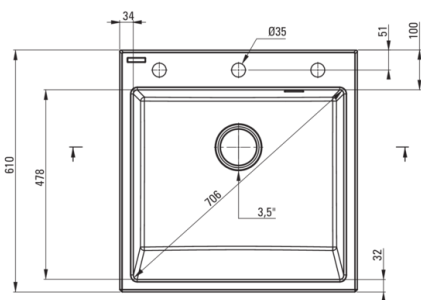

ERIDAN

Lavello in granito, 1-vaschetta

deante

Codice prodotto: ZQE_N10K

EAN: 5907650811398

Colore: nero

Garanzia [anni]: 18

Lavello

Finitura	nero
Tipo di superficie	opaco
Materiale	granito
Metodo di installazione	casale
Numero di ciotole	1
Larghezza minima del mobile [mm]	600
Larghezza [mm]	610
Lunghezza [mm]	600
Altezza [mm]	214
Profondità vasca [mm]	200
Dotato di accessori	Sì
Numero di fori	1
Numero di fori preforati	2

Kit di scarico

Finitura	nero
Tipo a spina	automatico, con pulsante
Sifone basso/ salvaspazio	Sì
Possibilità di collegare una lavastoviglie/lavatrice	Sì

Caratteristiche:

- **ATTENZIONE!** Un metodo di montaggio speciale - modulare, in piedi. I dettagli sono riportati nel manuale. Prepara un foro sopra l'armadio in base alle dimensioni del lavello. Perfetto per un
- Proprietà del granito Deante: resistenza agli urti, alle alte temperature, allo scolorimento e agli shock termici.
- La garanzia più lunga, 18 anni
- Il lavello è dotato di raccordi con collegamento alla lavastoviglie
- Le proprietà idrofobiche respingono le molecole d'acqua
- La vasca eccezionalmente spaziosa e profonda può ospitare anche le teglie estratte dal forno
- Fori aggiuntivi fresati per montare un dispenser o altri accessori
- Filtro uniformemente colorato in massa
- Sifone salvaspazio che facilita ad esempio la raccolta differenziata dei rifiuti
- Detergente dedicato, sicuro per le superfici pulite
- La finitura arricchita con ioni d'argento aggiunge proprietà antisettiche