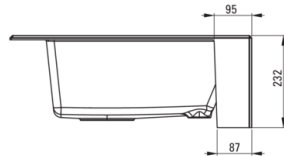

Cikkszám: ZQE\_N10K

EAN: 5907650811398

Szín: Nero

Garancia [év]: 18

**Mosogató**

Kivitelezés	Nero
Felület típusa	matt
Anyag	gránit
Beszerelési mód	köténnyel
Mosogatómedencék száma	1
Minimális szekrény szélesség [mm]	600
Szélesség [mm]	610
Hosszúság [mm]	600
Magasság [mm]	214
A medence mélysége 1 [mm]	200
Tartozékokkal felszerelve	Igen
Kész furatok száma	1
Előfúrt lyukak száma	2