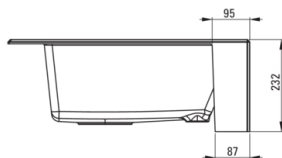

Cikkszám: ZQE_N10K

EAN: 5907650811398

Szín: Nero

Garancia [év]: 18

**Mosogató**

Kivitelezés	Nero
Felület típusa	matt
Anyag	gránit
Beszerelési mód	köténnyel
Mosogatómedencék száma	1
Minimális szekrényszélesség [mm]	600
Szélesség [mm]	610
Hosszúság [mm]	600
Magasság [mm]	214
A medence mélysége 1 [mm]	200
Tartozékokkal felszerelve	Igen
Kész furatok száma	1
Előfúrt lyukak száma	2