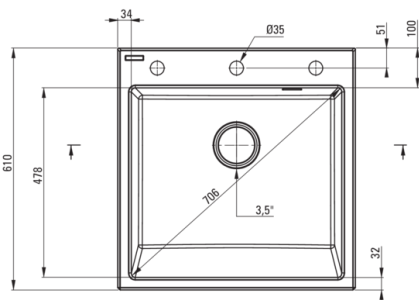

Cikkszám: ZQE\_N10K

EAN: 5907650811398

Szín: Nero

Garancia [év]: 18

**Mosogató**

Kivitelezés	Nero
Felület típusa	matt
Anyag	gránit
Beszerelési mód	köténnyel
Mosogatómedencék száma	1
Minimális szekrény szélesség [mm]	600
Szélesség [mm]	610
Hosszúság [mm]	600
Magasság [mm]	214
A medence mélysége 1 [mm]	200
Tartozékokkal felszerelve	Igen
Kész furatok száma	1
Előfúrt lyukak száma	2