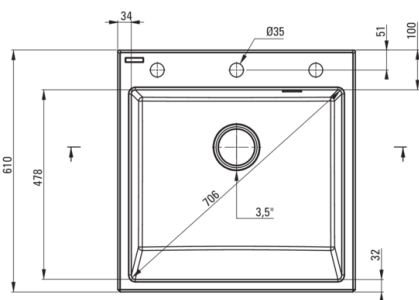

Cikkszám: ZQE_N10K

EAN: 5907650811398

Szín: Nero

Garancia [év]: 18

**Mosogató**

Kivitelezés	Nero
Felület típusa	matt
Anyag	gránit
Beszerelési mód	köténnyel
Mosogatómedencék száma	1
Minimális szekrényszélesség [mm]	600
Szélesség [mm]	610
Hosszúság [mm]	600
Magasság [mm]	214
A medence mélysége 1 [mm]	200
Tartozékokkal felszerelve	Igen
Kész furatok száma	1
Előfúrt lyukak száma	2

Leeresztő készlet

Kivitelezés	Nero
Dugó típusa	automatikus, váltóval
Helytakarékos szifon space saver	Igen
Mosogatógép/mosógép csatlakoztatható	Igen

Kiemelések:

- FIGYELEM! Speciális összeszerelési módszer - moduláris, álló. Részletek a használati utasításban. Készítsen elő egy lyukat a szekrény felett a mosogató méreteinek megfelelően. Tökéletes egy
- A Deante gránit tulajdonságai: ütésállóság, magas hőmérséklet, elszíneződés, hőszokk álló
- Leghosszabb, 18 év garancia
- Mosogatógép-csatlakozással ellátott szerelvényekkel felszerelt mosogató
- A hidrofób tulajdonsága taszítja a vízmolekulákat
- A kivételesen tágas és mély medencébe még a sütőből kivett tálcák is elférnek
- Plusz előfúrt lyukak szappanadagoló vagy egyéb kellékek részére
- Végig egységes színű
- Helytakarékos szifon, többek között a hulladék szétválasztásának megkönnyítésére
- Dedikált tisztítószer, a felületek biztonságos tisztítására
- Az ezüstionokkal dúsított felület fertőtlenítő tulajdonságokkal rendelkezik
- KLIKK gombbal aktiválható automatikus leeresztő