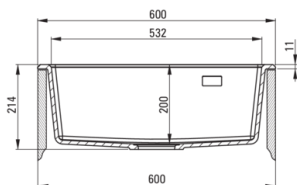

Cikkszám: ZQE\_N10K

EAN: 5907650811398

Szín: Nero

Garancia [év]: 18

**Mosogató**

Kivitelezés	Nero
Felület típusa	matt
Anyag	gránit
Beszerelési mód	köténnyel
Mosogatómedencék száma	1
Minimális szekrény szélesség [mm]	600
Szélesség [mm]	610
Hosszúság [mm]	600
Magasság [mm]	214
A medence mélysége 1 [mm]	200
Tartozékokkal felszerelve	Igen
Kész furatok száma	1
Előfúrt lyukak száma	2