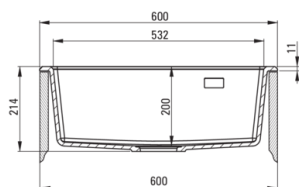

Cikkszám: ZQE_N10K

EAN: 5907650811398

Szín: Nero

Garancia [év]: 18

**Mosogató**

Kivitelezés	Nero
Felület típusa	matt
Anyag	gránit
Beszerelési mód	köténnyel
Mosogatómedencék száma	1
Minimális szekrényszélesség [mm]	600
Szélesség [mm]	610
Hosszúság [mm]	600
Magasság [mm]	214
A medence mélysége 1 [mm]	200
Tartozékokkal felszerelve	Igen
Kész furatok száma	1
Előfúrt lyukak száma	2