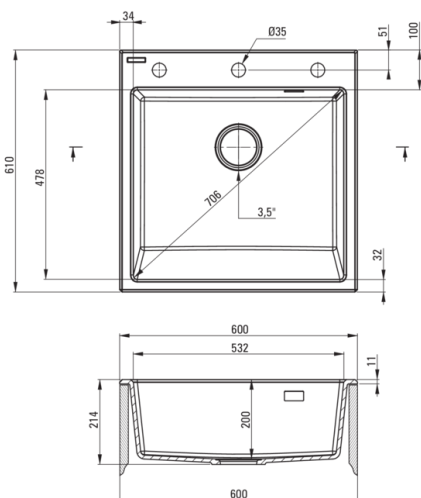

### Évier

Finition	nero
Type de surface	tapis
Matériel	granit
Méthode de montage	farmhouse
Nombre de bols	1
Largeur minimale de l'armoire [mm]	600
Largeur [mm]	610
Longueur [mm]	600
Hauteur [mm]	214
Profondeur du bol [mm]	200
Équipé d'accessoires	Oui
Nombre de trous finis	1
Nombre de trous fraisés	2