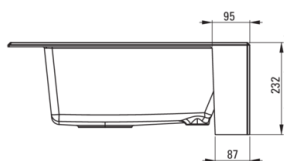

### Évier

Finition	nero
Type de surface	tapis
Matériel	granit
Méthode de montage	farmhouse
Nombre de bols	1
Largeur minimale de l'armoire [mm]	600
Largeur [mm]	610
Longueur [mm]	600
Hauteur [mm]	214
Profondeur du bol [mm]	200
Équipé d'accessoires	Oui
Nombre de trous finis	1
Nombre de trous fraisés	2