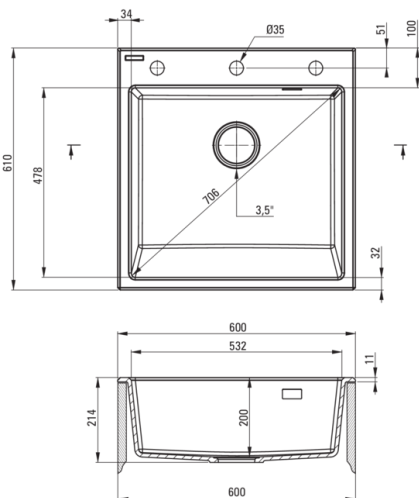

Artikel-Nr.: ZQE_N10K
EAN: 5907650811398
Farbe: Nero
Garantie [Jahre]: 18

Waschbecken

Ausführung	Nero
Art der oberfläche	mat
Material	Granit
Methode der montage	mit Schürze
Beckenzahl der spüle	1
Schrank-mindestbreite	600
Breite [mm]	610
Länge	600
Höhe	214
Beckendicke nr. 1 [mm]	200
Ausgerüstet	Ja
Anzahl der löcher	1
Anzahl der vorgefresten löcher	2

Garnitur für spüle

Ausführung	Nero
Stöpselart	automatisch, mit Knopf
Platzsparender siphon	Ja
Möglichkeit zum anschluss einer spül-/waschmaschine	Ja

Charakteristische Merkmale:

- **ACHTUNG!** Besondere Montageart - modular, stehend. Details in der Anleitung. Bereiten Sie ein Loch über dem Schrank entsprechend den Abmessungen der Spüle vor. Perfekt für einen 60 cm Schrank
- Eigenschaften von Deante-Granit: Widerstandsfähigkeit gegen Stöße, hohe Temperaturen, Verfärbungen, Temperaturschocks
- Längste 18 Jahre Garantie
- Spüle ausgestattet mit Garnitur mit einem Anschluss an die Spülmaschine
- Durch die hydrophoben Eigenschaften werden Wassermoleküle abgestoßen
- Außergewöhnlich geräumige und tiefe Kammer bietet sogar Platz für Bleche, die aus dem Ofen genommen wurden
- Zusätzliche vorgefreste Öffnungen zur Montage von z.B. einem Spender
- In der Masse gleichmäßig gefärbte Zubehörteile
- Platzsparsiphon, der unter anderem Mülltrennung erleichtert
- Spezielles Mittel, das für die zu reinigenden Oberflächen unbedenklich ist
- Die mit Silberionen angereicherte Ausführung fügt antiseptische Eigenschaften hinzu
- Automatischer Stöpsel, der mit der Click-Taste gesteuert wird