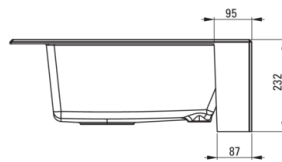

Artikel-Nr.: ZQE_N10K
EAN: 5907650811398
Farbe: Nero
Garantie [Jahre]: 18

Waschbecken

Ausführung	Nero
Art der oberfläche	mat
Material	Granit
Methode der montage	mit Schürze
Beckenzahl der spüle	1
Schrank-mindestbreite	600
Breite [mm]	610
Länge	600
Höhe	214
Beckendicke nr. 1 [mm]	200
Ausgerüstet	Ja
Anzahl der löcher	1
Anzahl der vorgefresten löcher	2

Garnitur für spüle

Ausführung	Nero
Stöpselart	automatisch, mit Knopf
Platzsparender siphon	Ja
Möglichkeit zum anschluss einer spül-/waschmaschine	Ja

Charakteristische Merkmale:

- **ACHTUNG!** Besondere Montageart - modular, stehend. Details in der Anleitung. Bereiten Sie ein Loch über dem Schrank entsprechend den Abmessungen der Spüle vor. Perfekt für einen 60 cm Schrank
- Eigenschaften von Deante-Granit: Widerstandsfähigkeit gegen Stöße, hohe Temperaturen, Verfärbungen, Temperaturschocks
- Längste 18 Jahre Garantie
- Spüle ausgestattet mit Garnitur mit einem Anschluss an die Spülmaschine
- Durch die hydrophoben Eigenschaften werden Wassermoleküle abgestoßen
- Außergewöhnlich geräumige und tiefe Kammer bietet sogar Platz für Bleche, die aus dem Ofen genommen wurden
- Zusätzliche vorgefreste Öffnungen zur Montage von z.B. einem Spender
- In der Masse gleichmäßig gefärbte Zubehörteile
- Platzsparsiphon, der unter anderem Mülltrennung erleichtert
- Spezielles Mittel, das für die zu reinigenden Oberflächen unbedenklich ist
- Die mit Silberionen angereicherte Ausführung fügt antiseptische Eigenschaften hinzu
- Automatischer Stöpsel, der mit der Click-Taste gesteuert wird