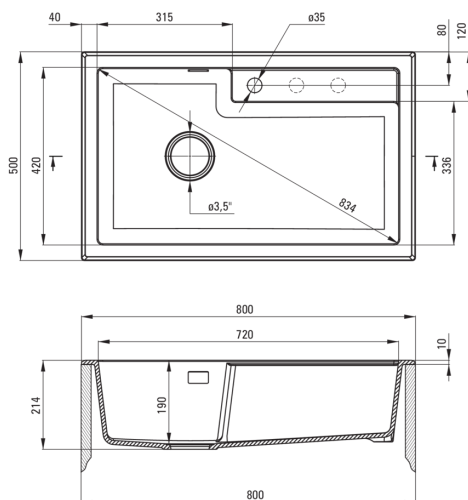

Codul produsului: ZQE_N10B

EAN: 5908212095904

Culoarea: nero

Garanție [ani]: 18

**Chiuvetă**

Finisaj	nero
Tipul suprafeței	mat
Material	granit
Metoda de instalare	cu montare încastrată
Număr de cuve	1
Lățimea minimă a dulapului [mm]	800
Lățime [mm]	500
Lungimea [mm]	800
Înălțime [mm]	214
Adâncimea cuvei [mm]	190
Lungimea conturului [mm]	780
Lățimea conturului [mm]	480
Dotat cu accesorii	Da
Număr de orificii	1
Număr de orificii făcute în avans	2

Sifon

Finisaj	nero
Tipul dopului	automat, cu un buton
Sifon pentru economie de spațiu	Da
Posibilitate de racordare a unei mașini de spălat vase/ rufe	Da

Caracteristici:

- Proprietățile granitului Deante: rezistență la impact, temperatură ridicată, decolorare, șoc termic - conform standardului EN 13310
- Cea mai lungă garanție, de 18 ani
- Chiuveta este dotată cu accesorii de racordare la mașina de spălat vase
- Proprietățile hidrofobe resping moleculele de apă.
- În cuva excepțional de spațioasă și adâncă intră până și tăvile scoase din cuptor
- Orificii suplimentare pentru instalarea unui dozator sau altor accesorii
- Agent de curățare special, sigur pentru suprafețele curățate
- Sifon pentru economie de spațiu, care înlesnește sortarea reziduurilor
- Finisajul îmbogățit cu ioni de argint adaugă proprietăți antiseptice.
- Echipamentul este colorat uniform