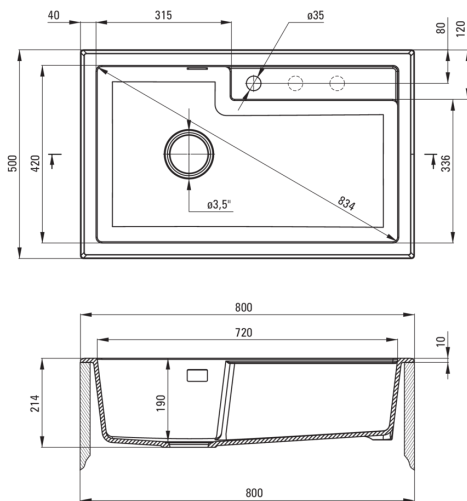

Cikkszám: ZQE_N10B

EAN: 5908212095904

Szín: Nero

Garancia [év]: 18

**Mosogató**

Kivitelezés	Nero
Felület típusa	matt
Anyag	gránit
Beszerelési mód	Süllyesztett
Mosogatómedencék száma	1
Minimális szekrényszélesség [mm]	800
Szélesség [mm]	500
Hosszúság [mm]	800
Magasság [mm]	214
A medence mélysége 1 [mm]	190
Kivágás a munkalapban (beépíthető) - hossz [mm]	780
Kivágás a munkalapban (beépíthető) - szélesség [mm]	480
Tartozékokkal felszerelve	Igen
Kész furatok száma	1
Előfúrt lyukak száma	2

Leeresztő készlet

Kivitelezés	Nero
Dugó típusa	automatikus, váltóval
Helytakarékos szifon space saver	Igen
Mosogatógép/mosógép csatlakoztatható	Igen

Kiemelések:

- A Deante gránit tulajdonságai: ütésállóság, magas hőmérséklet, elszíneződés, hőszokk álló
- Leghosszabb, 18 év garancia
- Mosogatógép-csatlakozással ellátott szerelvényekkel felszerelt mosogató
- A hidrofób tulajdonsága taszítja a vízmolekulákat
- A kivételesen tágas és mély medencébe még a sütőből kivett tálcák is elférnek
- Plusz előfúrt lyukak szappanadagoló vagy egyéb kellékek részére
- Dedikált tisztítószer, a felületek biztonságos tisztítására
- Helytakarékos szifon, többek között a hulladék szétválasztásának megkönnyítésére
- Az ezüstionokkal dúsított felület fertőtlenítő tulajdonságokkal rendelkezik
- Végig egységes színű
- KLIKK gombbal aktiválható automatikus leeresztő