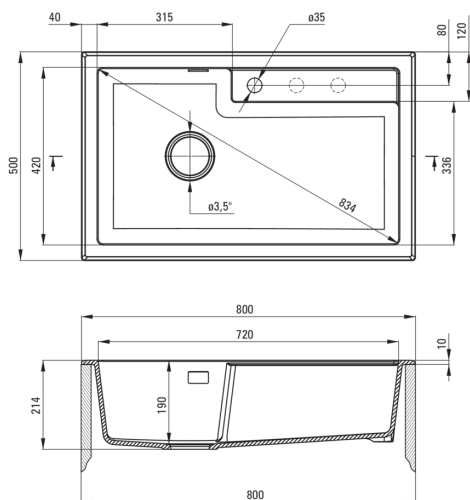

### Évier

Finition	nero
Type de surface	tapis
Matériel	granit
Méthode de montage	encastré
Nombre de bols	1
Largeur minimale de l'armoire [mm]	800
Largeur [mm]	500
Longueur [mm]	800
Hauteur [mm]	214
Profondeur du bol [mm]	190
Découpe dans le plan de travail (encastré) - longueur [mm]	780
Découpe dans le plan de travail (encastré) - largeur [mm]	480
Équipé d'accessoires	Oui
Nombre de trous finis	1
Nombre de trous fraisés	2