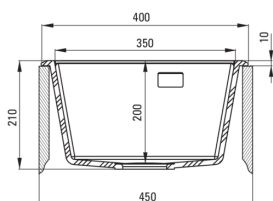

Codul produsului: ZQE_N104

EAN: 5907650876625

Culoarea: nero

Garanție [ani]: 18

**Chiuvetă**

Finisaj	nero
Tipul suprafeței	mat
Material	granit
Metoda de instalare	cu montare încastrată
Număr de cuve	1
Lățimea minimă a dulapului [mm]	450
Lățime [mm]	500
Lungimea [mm]	400
Înălțime [mm]	210
Adâncimea cuvei [mm]	200
Lungimea conturului [mm]	380
Lățimea conturului [mm]	480
Dotat cu accesorii	Da
Număr de orificii	1
Număr de orificii făcute în avans	2

Sifon

Finisaj	nero
Tipul dopului	automat, cu un buton
Sifon pentru economie de spațiu	Da
Posibilitate de racordare a unei mașini de spălat vase/ rufe	Da

Caracteristici:

- Proprietățile granitului Deante: rezistență la impact, temperatură ridicată, decolorare, șoc termic - conform standardului EN 13310
- Cea mai lungă garanție, de 18 ani
- Chiuveta este dotată cu accesorii de racordare la mașina de spălat vase
- Proprietățile hidrofobe resping moleculele de apă.
- Orificii suplimentare pentru instalarea unui dozator sau altor accesorii
- Echipamentul este colorat uniform
- Sifon pentru economie de spațiu, care înlesnește sortarea reziduurilor
- Agent de curățare special, sigur pentru suprafețele curățate
- Finisajul îmbogățit cu ioni de argint adaugă proprietăți antiseptice.