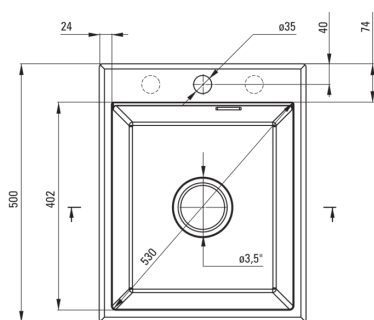

Codul produsului: ZQE_N104

EAN: 5907650876625

Culoarea: nero

Garanție [ani]: 18

**Chiuvetă**

Finisaj	nero
Tipul suprafeței	mat
Material	granit
Metoda de instalare	cu montare încastrată
Număr de cuve	1
Lățimea minimă a dulapului [mm]	450
Lățime [mm]	500
Lungimea [mm]	400
Înălțime [mm]	210
Adâncimea cuvei [mm]	200
Lungimea conturului [mm]	380
Lățimea conturului [mm]	480
Dotat cu accesorii	Da
Număr de orificii	1
Număr de orificii făcute în avans	2