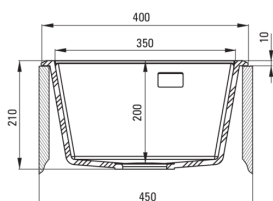

ERIDAN

Zlewozmywak granitowy 1-komorowy

Kod produktu: ZQE_N104

EAN: 5907650876625

Kolor: nero

Gwarancja [lata]: 18

Cena Netto: 755,28 zł

Cena Brutto: 929,00 zł

deante

Zlewozmywak

Wykończenie	nero
Rodzaj powierzchni	mat
Materiał	granit
Sposób montażu	wpuszczany
Ilość komór zlewozmywaka	1
Minimalna szerokość szafki [mm]	450
Szerokość [mm]	500
Długość [mm]	400
Wysokość [mm]	210
Głębokość komory 1 [mm]	200
Wycięcie w blacie (wpuszczany) - długość [mm]	380
Wycięcie w blacie (wpuszczany) - szerokość [mm]	480
Wyposażony w osprzęt	Tak
Liczba otworów gotowych	1
Liczba otworów podfrezowanych	2

Osprzęt do zlewozmywaka

Wykończenie	nero
Rodzaj korka	automatyczny, z przyciskiem
Syfon oszczędzający miejsce space-saver	Tak
Możliwość podłączenia zmywarki/pralki	Tak

Wyróżniki:

- Właściwości granitu Deante: odporność na uderzenia, wysoką temperaturę, przebarwienia, szok termiczny
- Najdłuższa 18-letnia gwarancja
- Zlewozmywak wyposażony w osprzęt z podłączeniem do zmywarki
- Właściwości hydrofobowe odpychają cząsteczki wody
- Dodatkowe podfrezowane otwory umożliwiające zamontowanie np. dozownika
- Osprzęt jednolicie barwiony w masie
- Syfon oszczędzający miejsce Space-saver ułatwiający m.in. segregację śmieci
- W ofercie dedykowany środek bezpieczny dla czyszczonych powierzchni
- Granit wzbogacony jonami srebra dodaje właściwości antyseptycznych
- Korek automatyczny sterowany przyciskiem Click