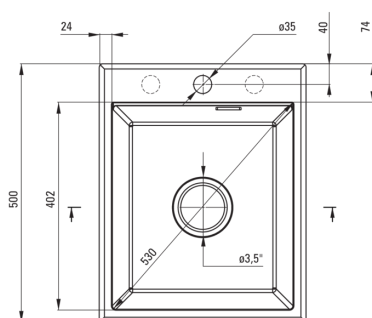

deante

Zlewozmywak

Wykończenie	nero
Rodzaj powierzchni	mat
Materiał	granit
Sposób montażu	wpuszczany
Ilość komór zlewozmywaka	1
Minimalna szerokość szafki [mm]	450
Szerokość [mm]	500
Długość [mm]	400
Wysokość [mm]	210
Głębokość komory 1 [mm]	200
Wycięcie w blacie (wpuszczany) - długość [mm]	380
Wycięcie w blacie (wpuszczany) - szerokość [mm]	480
Wyposażony w osprzęt	Tak
Liczba otworów gotowych	1
Liczba otworów podfrezowanych	2