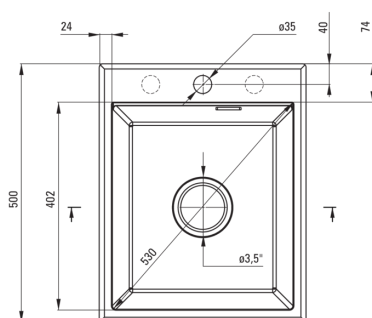

ERIDAN

Zlewozmywak granitowy 1-komorowy

Kod produktu: ZQE_N104

EAN: 5907650876625

Kolor: nero

Gwarancja [lata]: 18

Cena Netto: 755,28 zł

Cena Brutto: 929,00 zł

deante

Zlewozmywak

Wykończenie	nero
Rodzaj powierzchni	mat
Materiał	granit
Sposób montażu	wpuszczany
Ilość komór zlewozmywaka	1
Minimalna szerokość szafki [mm]	450
Szerokość [mm]	500
Długość [mm]	400
Wysokość [mm]	210
Głębokość komory 1 [mm]	200
Wycięcie w blacie (wpuszczany) - długość [mm]	380
Wycięcie w blacie (wpuszczany) - szerokość [mm]	480
Wyposażony w osprzęt	Tak
Liczba otworów gotowych	1
Liczba otworów podfrezowanych	2

Osprzęt do zlewozmywaka

Wykończenie	nero
Rodzaj korka	automatyczny, z przyciskiem
Syfon oszczędzający miejsce space-saver	Tak
Możliwość podłączenia zmywarki/pralki	Tak

Wyróżniki:

- Właściwości granitu Deante: odporność na uderzenia, wysoką temperaturę, przebarwienia, szok termiczny
- Najdłuższa 18-letnia gwarancja
- Zlewozmywak wyposażony w osprzęt z podłączeniem do zmywarki
- Właściwości hydrofobowe odpychają cząsteczki wody
- Dodatkowe podfrezowane otwory umożliwiające zamontowanie np. dozownika
- Osprzęt jednolicie barwiony w masie
- Syfon oszczędzający miejsce Space-saver ułatwiający m.in. segregację śmieci
- W ofercie dedykowany środek bezpieczny dla czyszczonych powierzchni
- Granit wzbogacony jonami srebra dodaje właściwości antyseptycznych
- Korek automatyczny sterowany przyciskiem Click