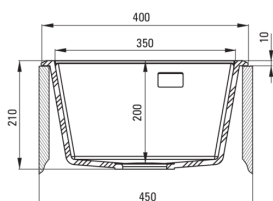

deante

Zlewozmywak

Wykończenie	nero
Rodzaj powierzchni	mat
Materiał	granit
Sposób montażu	wpuszczany
Ilość komór zlewozmywaka	1
Minimalna szerokość szafki [mm]	450
Szerokość [mm]	500
Długość [mm]	400
Wysokość [mm]	210
Głębokość komory 1 [mm]	200
Wycięcie w blacie (wpuszczany) - długość [mm]	380
Wycięcie w blacie (wpuszczany) - szerokość [mm]	480
Wyposażony w osprzęt	Tak
Liczba otworów gotowych	1
Liczba otworów podfrezowanych	2