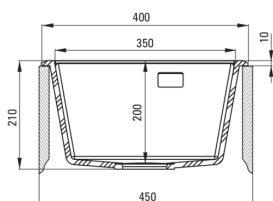

ERIDAN

Lavello in granito, 1-vaschetta

Codice prodotto: ZQE_N104

EAN: 5907650876625

Colore: nero

Garanzia [anni]: 18

Lavello

Finitura	nero
Tipo di superficie	opaco
Materiale	granito
Metodo di installazione	incassato
Numero di ciotole	1
Larghezza minima del mobile [mm]	450
Larghezza [mm]	500
Lunghezza [mm]	400
Altezza [mm]	210
Profondità vasca [mm]	200
Lunghezza del taglio [mm]	380
Larghezza di taglio [mm]	480
Dotato di accessori	Sì
Numero di fori	1
Numero di fori preforati	2