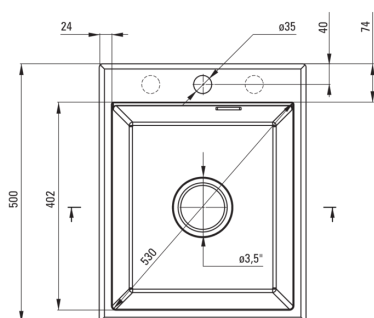

ERIDAN

Lavello in granito, 1-vaschetta

Codice prodotto: ZQE_N104

EAN: 5907650876625

Colore: nero

Garanzia [anni]: 18

Lavello

Finitura	nero
Tipo di superficie	opaco
Materiale	granito
Metodo di installazione	incassato
Numero di ciotole	1
Larghezza minima del mobile [mm]	450
Larghezza [mm]	500
Lunghezza [mm]	400
Altezza [mm]	210
Profondità vasca [mm]	200
Lunghezza del taglio [mm]	380
Larghezza di taglio [mm]	480
Dotato di accessori	Sì
Numero di fori	1
Numero di fori preforati	2