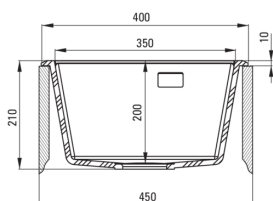

ERIDAN

Granitspülbecken, 1-Becken

Artikel-Nr.: ZQE_N104
EAN: 5907650876625
Farbe: Nero
Garantie [Jahre]: 18

Waschbecken

Ausführung	Nero
Art der oberfläche	mat
Material	Granit
Methode der montage	eingebaut
Beckenzahl der spüle	1
Schrank-mindestbreite	450
Breite [mm]	500
Länge	400
Höhe	210
Beckendicke nr. 1 [mm]	200
Ausschnitt länge einbau	380
Aussparung_breite_einbau	480
Ausgerüstet	Ja
Anzahl der löcher	1
Anzahl der vorgefresten löcher	2

Garnitur für spüle

Ausführung	Nero
Stöpselart	automatisch, mit Knopf
Platzsparender siphon	Ja
Möglichkeit zum anschluss einer spül-/waschmaschine	Ja

Charakteristische Merkmale:

- Eigenschaften von Deante-Granit: Widerstandsfähigkeit gegen Stöße, hohe Temperaturen, Verfärbungen, Temperaturschocks
- Längste 18 Jahre Garantie
- Spüle ausgestattet mit Garnitur mit einem Anschluss an die Spülmaschine
- Durch die hydrophoben Eigenschaften werden Wassermoleküle abgestoßen
- Zusätzliche vorgefreste Öffnungen zur Montage von z.B. einem Spender
- In der Masse gleichmäßig gefärbte Zubehörteile
- Platzsparsiphon, der unter anderem Mülltrennung erleichtert
- Spezielles Mittel, das für die zu reinigenden Oberflächen unbedenklich ist
- Die mit Silberionen angereicherte Ausführung fügt antiseptische Eigenschaften hinzu
- Automatischer Stöpsel, der mit der Click-Taste gesteuert wird