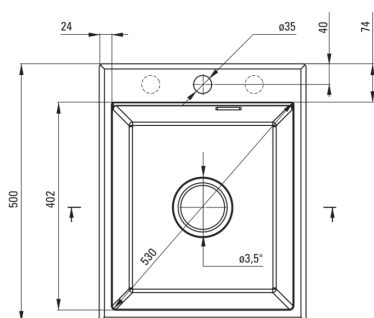

ERIDAN

Granitspülbecken, 1-Becken

Artikel-Nr.: ZQE_N104
 EAN: 5907650876625
 Farbe: Nero
 Garantie [Jahre]: 18

Waschbecken

Ausführung	Nero
Art der oberfläche	mat
Material	Granit
Methode der montage	eingebaut
Beckenzahl der spüle	1
Schrank-mindestbreite	450
Breite [mm]	500
Länge	400
Höhe	210
Beckendicke nr. 1 [mm]	200
Ausschnitt länge einbau	380
Aussparung_breite_einbau	480
Ausgerüstet	Ja
Anzahl der löcher	1
Anzahl der vorgefresten löcher	2

Garnitur für spüle

Ausführung	Nero
Stöpselart	automatisch, mit Knopf
Platzsparender siphon	Ja
Möglichkeit zum anschluss einer spül-/waschmaschine	Ja

Charakteristische Merkmale:

- Eigenschaften von Deante-Granit: Widerstandsfähigkeit gegen Stöße, hohe Temperaturen, Verfärbungen, Temperaturschocks
- Längste 18 Jahre Garantie
- Spüle ausgestattet mit Garnitur mit einem Anschluss an die Spülmaschine
- Durch die hydrophoben Eigenschaften werden Wassermoleküle abgestoßen
- Zusätzliche vorgefreste Öffnungen zur Montage von z.B. einem Spender
- In der Masse gleichmäßig gefärbte Zubehörteile
- Platzsparsiphon, der unter anderem Mülltrennung erleichtert
- Spezielles Mittel, das für die zu reinigenden Oberflächen unbedenklich ist
- Die mit Silberionen angereicherte Ausführung fügt antiseptische Eigenschaften hinzu
- Automatischer Stöpsel, der mit der Click-Taste gesteuert wird