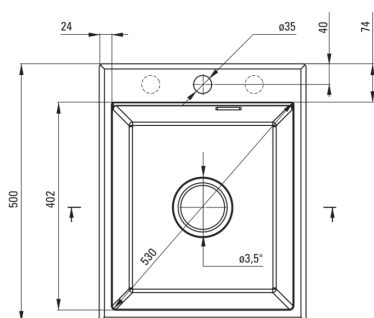

ERIDAN

Granitspülbecken, 1-Becken

Artikel-Nr.: ZQE_N104
EAN: 5907650876625
Farbe: Nero
Garantie [Jahre]: 18

Waschbecken

Ausführung	Nero
Art der oberfläche	mat
Material	Granit
Methode der montage	eingebaut
Beckenzahl der spüle	1
Schrank-mindestbreite	450
Breite [mm]	500
Länge	400
Höhe	210
Beckendicke nr. 1 [mm]	200
Ausschnitt länge einbau	380
Aussparung_breite_einbau	480
Ausgerüstet	Ja
Anzahl der löcher	1
Anzahl der vorgefresten löcher	2

Garnitur für spüle

Ausführung	Nero
Stöpselart	automatisch, mit Knopf
Platzsparender siphon	Ja
Möglichkeit zum anschluss einer spül-/waschmaschine	Ja

Charakteristische Merkmale:

- Eigenschaften von Deante-Granit: Widerstandsfähigkeit gegen Stöße, hohe Temperaturen, Verfärbungen, Temperaturschocks
- Längste 18 Jahre Garantie
- Spüle ausgestattet mit Garnitur mit einem Anschluss an die Spülmaschine
- Durch die hydrophoben Eigenschaften werden Wassermoleküle abgestoßen
- Zusätzliche vorgefreste Öffnungen zur Montage von z.B. einem Spender
- In der Masse gleichmäßig gefärbte Zubehörteile
- Platzsparsiphon, der unter anderem Mülltrennung erleichtert
- Spezielles Mittel, das für die zu reinigenden Oberflächen unbedenklich ist
- Die mit Silberionen angereicherte Ausführung fügt antiseptische Eigenschaften hinzu
- Automatischer Stöpsel, der mit der Click-Taste gesteuert wird