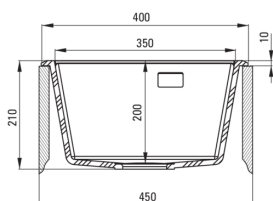

ERIDAN

Granitspülbecken, 1-Becken

Artikel-Nr.: ZQE_N104
 EAN: 5907650876625
 Farbe: Nero
 Garantie [Jahre]: 18

Waschbecken

Ausführung	Nero
Art der oberfläche	mat
Material	Granit
Methode der montage	eingebaut
Beckenzahl der spüle	1
Schrank-mindestbreite	450
Breite [mm]	500
Länge	400
Höhe	210
Beckendicke nr. 1 [mm]	200
Ausschnitt länge einbau	380
Aussparung_breite_einbau	480
Ausgerüstet	Ja
Anzahl der löcher	1
Anzahl der vorgefresten löcher	2