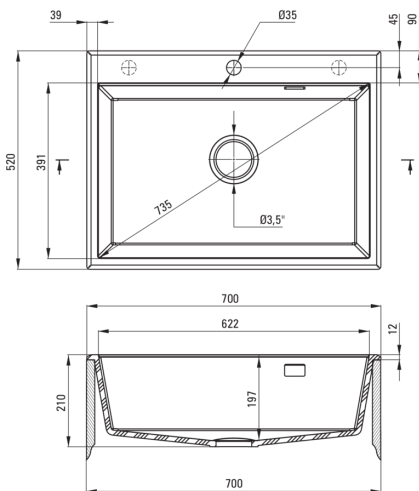

Codul produsului: ZQE\_N103

EAN: 5908212095898

Culoarea: nero

Garanție [ani]: 18

**Chiuvetă**

Finisaj	nero
Tipul suprafeței	mat
Material	granit
Metoda de instalare	cu montare încastrată
Număr de cuve	1
Lățimea minimă a dulapului [mm]	700
Lățime [mm]	520
Lungimea [mm]	700
Înălțime [mm]	210
Adâncimea cuvei [mm]	197
Lungimea conturului [mm]	680
Lățimea conturului [mm]	500
Dotat cu accesorii	Da
Număr de orificii	1
Număr de orificii făcute în avans	2