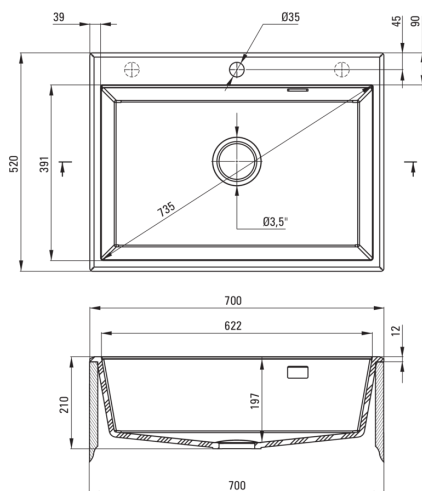

Codul produsului: ZQE_N103

EAN: 5908212095898

Culoarea: nero

Garanție [ani]: 18

**Chiuvetă**

Finisaj	nero
Tipul suprafeței	mat
Material	granit
Metoda de instalare	cu montare încastrată
Număr de cuve	1
Lățimea minimă a dulapului [mm]	700
Lățime [mm]	520
Lungimea [mm]	700
Înălțime [mm]	210
Adâncimea cuvei [mm]	197
Lungimea conturului [mm]	680
Lățimea conturului [mm]	500
Dotat cu accesorii	Da
Număr de orificii	1
Număr de orificii făcute în avans	2

Sifon

Finisaj	nero
Tipul dopului	automat, cu un buton
Sifon pentru economie de spațiu	Da
Posibilitate de racordare a unei mașini de spălat vase/ rufe	Da

Caracteristici:

- Proprietățile granitului Deante: rezistență la impact, temperatură ridicată, decolorare, șoc termic - conform standardului EN 13310
- Cea mai lungă garanție, de 18 ani
- Chiuveta este dotată cu accesorii de racordare la mașina de spălat vase
- Proprietățile hidrofobe resping moleculele de apă.
- În cuva excepțional de spațioasă și adâncă intră până și tăvile scoase din cuptor
- Orificii suplimentare pentru instalarea unui dozator sau altor accesorii
- Echipamentul este colorat uniform
- Sifon pentru economie de spațiu, care înlesnește sortarea reziduurilor
- Agent de curățare special, sigur pentru suprafețele curățate
- Finisajul îmbogățit cu ioni de argint adaugă proprietăți antiseptice.