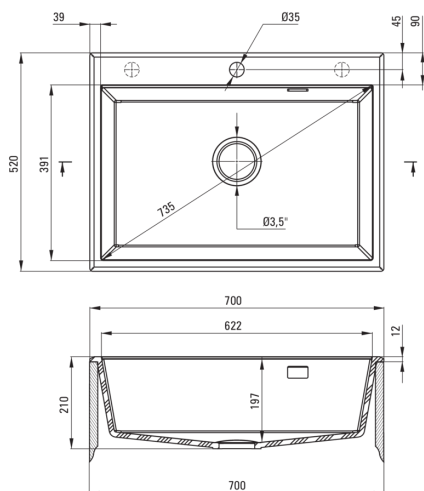

ERIDAN

Lavello in granito, 1-vaschetta

Codice prodotto: ZQE_N103

EAN: 5908212095898

Colore: nero

Garanzia [anni]: 18

Lavello

Finitura	nero
Tipo di superficie	opaco
Materiale	granito
Metodo di installazione	incassato
Numero di ciotole	1
Larghezza minima del mobile [mm]	700
Larghezza [mm]	520
Lunghezza [mm]	700
Altezza [mm]	210
Profondità vasca [mm]	197
Lunghezza del taglio [mm]	680
Larghezza di taglio [mm]	500
Dotato di accessori	Sì
Numero di fori	1
Numero di fori preforati	2