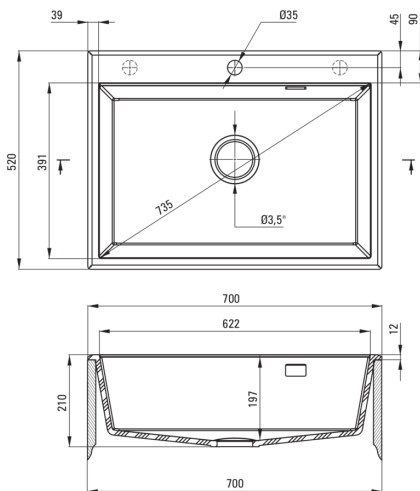

Cikkszám: ZQE\_N103

EAN: 5908212095898

Szín: Nero

Garancia [év]: 18

**Mosogató**

Kivitelezés	Nero
Felület típusa	matt
Anyag	gránit
Beszerelési mód	Süllyesztett
Mosogatómedencék száma	1
Minimális szekrényszélesség [mm]	700
Szélesség [mm]	520
Hosszúság [mm]	700
Magasság [mm]	210
A medence mélysége 1 [mm]	197
Kivágás a munkalapban (beépíthető) - hossz [mm]	680
Kivágás a munkalapban (beépíthető) - szélesség [mm]	500
Tartozékokkal felszerelve	Igen
Kész furatok száma	1
Előfúrt lyukak száma	2