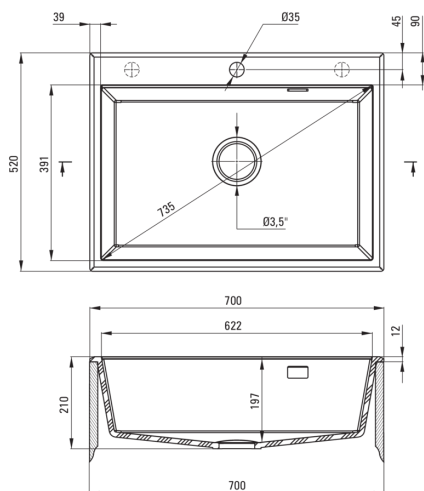

ERIDAN

Évier en granit, 1 bac

Code produit: ZQE_N103

EAN: 5908212095898

Couleur: nero

Garantie [années]: 18

Évier

Finition	nero
Type de surface	tapis
Matériel	granit
Méthode de montage	encastré
Nombre de bols	1
Largeur minimale de l'armoire [mm]	700
Largeur [mm]	520
Longueur [mm]	700
Hauteur [mm]	210
Profondeur du bol [mm]	197
Découpe dans le plan de travail (encastré) - longueur [mm]	680
Découpe dans le plan de travail (encastré) - largeur [mm]	500
Équipé d'accessoires	Oui
Nombre de trous finis	1
Nombre de trous fraisés	2

Trousse de déchets

Finition	nero
Type de bouchon	automatique, avec bouton
Siphon peu encombrant space-saver	Oui
Possibilité de brancher un lave-vaisselle/lave-linge	Oui

Caractéristiques:

- Propriétés du granit Deante : résistance aux chocs, haute température, décoloration, choc thermique - avec norme EN 13310
- Le plus long, 18 ans de garantie
- L'évier est équipé de robinetterie avec raccordement au lave-vaisselle
- Les propriétés hydrophobes repoussent les molécules d'eau
- Le bol exceptionnellement spacieux et profond accueillera même les plateaux sortis du four
- Trous fraisés supplémentaires pour le montage d'un distributeur ou d'autres accessoires
- Matériel uniformément coloré dans la masse
- Siphon peu encombrant qui facilite par ex. tri des déchets
- Bouchon automatique commandé par le bouton Click
- Agent de nettoyage dédié, sans danger pour les surfaces nettoyées
- La finition enrichie en ions d'argent ajoute des propriétés antiseptiques