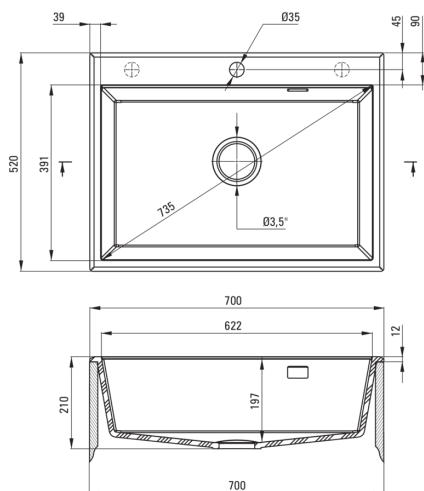

### Waschbecken

Ausführung	Nero
Art der oberfläche	mat
Material	Granit
Methode der montage	eingebaut
Beckenzahl der spüle	1
Schrank-mindestbreite	700
Breite [mm]	520
Länge	700
Höhe	210
Beckendicke nr. 1 [mm]	197
Ausschnitt länge einbau	680
Aussparung_breite_einbau	500
Ausgerüstet	Ja
Anzahl der löcher	1
Anzahl der vorgefresten löcher	2