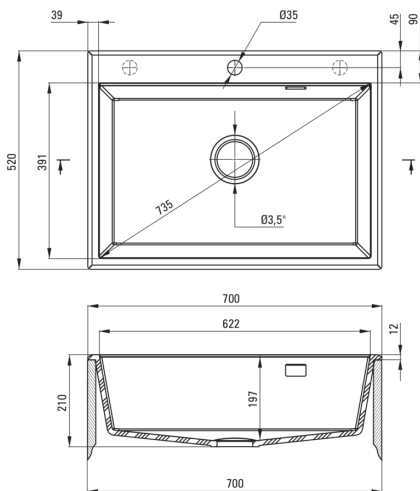

Artikel-Nr.: ZQE_N103
EAN: 5908212095898
Farbe: Nero
Garantie [Jahre]: 18

Waschbecken

Ausführung	Nero
Art der oberfläche	mat
Material	Granit
Methode der montage	eingebaut
Beckenzahl der spüle	1
Schrank-mindestbreite	700
Breite [mm]	520
Länge	700
Höhe	210
Beckendicke nr. 1 [mm]	197
Ausschnitt länge einbau	680
Aussparung_breite_einbau	500
Ausgerüstet	Ja
Anzahl der löcher	1
Anzahl der vorgefresten löcher	2

Garnitur für spüle

Ausführung	Nero
Stöpselart	automatisch, mit Knopf
Platzsparender siphon	Ja
Möglichkeit zum anschluss einer spül-/waschmaschine	Ja

Charakteristische Merkmale:

- Eigenschaften von Deante-Granit: Widerstandsfähigkeit gegen Stöße, hohe Temperaturen, Verfärbungen, Temperaturschocks
- Längste 18 Jahre Garantie
- Spüle ausgestattet mit Garnitur mit einem Anschluss an die Spülmaschine
- Durch die hydrophoben Eigenschaften werden Wassermoleküle abgestoßen
- Außergewöhnlich geräumige und tiefe Kammer bietet sogar Platz für Bleche, die aus dem Ofen genommen wurden
- Zusätzliche vorgefreiste Öffnungen zur Montage von z.B. einem Spender
- In der Masse gleichmäßig gefärbte Zubehörteile
- Platzsparsiphon, der unter anderem Mülltrennung erleichtert
- Automatischer Stöpsel, der mit der Click-Taste gesteuert wird
- Spezielles Mittel, das für die zu reinigenden Oberflächen unbedenklich ist
- Die mit Silberionen angereicherte Ausführung fügt antiseptische Eigenschaften hinzu