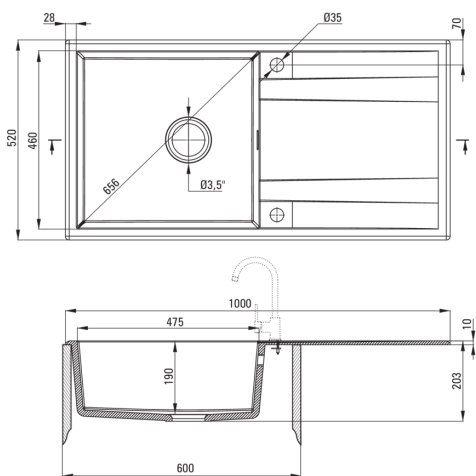

ERIDAN

Évier en granit, 1 bac avec égouttoir

deante

Code produit: ZQE_G713

EAN: 5907650874201

Couleur: graphite métallique

Garantie [années]: 18

Évier

Finition	graphite métallique
Type de surface	tapis
Matériel	granit
Méthode de montage	encastré
Nombre de bols	1
Largeur minimale de l'armoire [mm]	600
Largeur [mm]	520
Longueur [mm]	1000
Hauteur [mm]	203
Profondeur du bol [mm]	190
Découpe dans le plan de travail (encastré) - longueur [mm]	980
Découpe dans le plan de travail (encastré) - largeur [mm]	500
Réversible	Oui
Équipé d'accessoires	Oui
Nombre de trous finis	2
Nombre de trous fraisés	0

Trousse de déchets

Finition	nero
Type de bouchon	automatique, avec bouton
Siphon peu encombrant space-saver	Oui
Possibilité de brancher un lave-vaisselle/lave-linge	Oui

Caractéristiques:

- Propriétés du granit Deante : résistance aux chocs, haute température, décoloration, choc thermique - avec norme EN 13310
- Le plus long, 18 ans de garantie
- L'évier est équipé de robinetterie avec raccordement au lave-vaisselle
- Les propriétés hydrophobes repoussent les molécules d'eau
- Le bol exceptionnellement spacieux et profond accueillera même les plateaux sortis du four
- Possibilité d'acheter un crochet éponge qui s'adapte parfaitement à ce modèle.
- Possibilité d'acheter une tringle pour chiffon qui s'adapte parfaitement à ce modèle
- Évier réversible - installation avec le bol à gauche ou à droite
- Agent de nettoyage dédié, sans danger pour les surfaces nettoyées
- Siphon peu encombrant qui facilite par ex. tri des déchets
- La finition enrichie en ions d'argent ajoute des propriétés antiseptiques
- Matériel uniformément coloré dans la masse
- Bouchon automatique commandé par le bouton Click