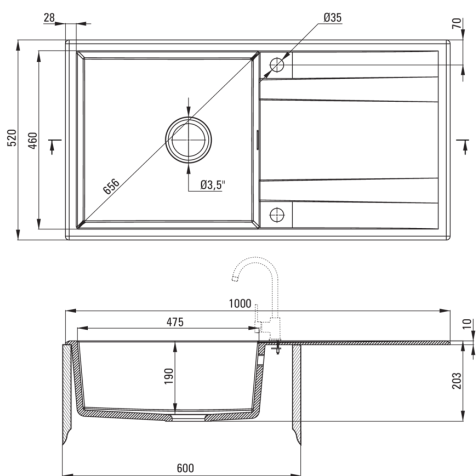

ERIDAN

Fregadero de granito, 1-Seno con drenador

deante

Código de producto: ZQE_G713

EAN: 5907650874201

Color: grafito metálico

Garantía [años]: 18

Hundir

Finalizar	grafito metálico
Tipo de superficie	mate
Material	granito
Metodo de instalacion	recuadro
Número de tazones	1
Ancho mínimo del gabinete [mm]	600
Ancho [mm]	520
Longitud [mm]	1000
Altura [mm]	203
Profundidad del tazón [mm]	190
Longitud de corte [mm]	980
Ancho recortado [mm]	500
Reversible	Sí
Equipado con accesorios	Sí
Número de agujeros	2
Número de agujeros precipitados	0

Kit de desechos

Finalizar	negro
Tipo de enchufe	automático, con un botón
Saver de syphon/ space	Sí
Posibilidad de conectar un lavavajillas/ lavavajillas	Sí

Características:

- Propiedades de granito de Ante: resistencia al impacto, alta temperatura, decoloración, choque térmico
- La garantía de 18 años más larga
- Fregadero equipado con accesorios con una conexión de lavavajillas
- Las propiedades hidrofóbicas repelen las partículas de agua
- Una cámara excepcionalmente espaciosa y profunda incluso acomodará hojas retiradas del horno
- Es posible comprar un gancho para una esponja que se ajuste perfectamente a este modelo.
- Es posible comprar un paño que se adapte a este modelo perfectamente
- Fregadero reversible: monte con una cámara a la izquierda o derecha
- Una medida dedicada en la oferta es una caja fuerte dedicada para superficies limpias
- Sifón que ahorra espacio para facilitar, entre otras cosas, la separación de residuos
- El acabado enriquecido con iones de plata agrega propiedades antisépticas
- Accesorios de color uniformemente en masa