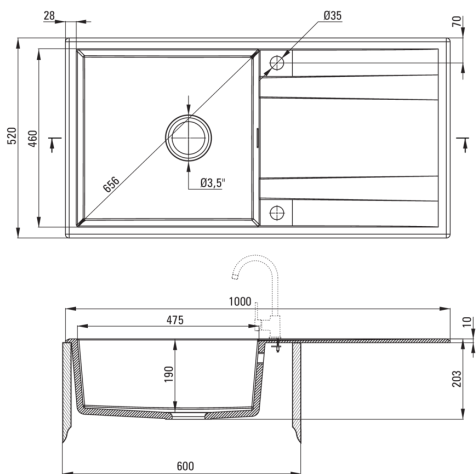

### Waschbecken

Ausführung	Graphit Metallic
Art der oberfläche	mat
Material	Granit
Methode der montage	eingebaut
Beckenzahl der spüle	1
Schrank-mindestbreite	600
Breite [mm]	520
Länge	1000
Höhe	203
Beckendicke nr. 1 [mm]	190
Ausschnitt länge einbau	980
Aussparung_breite_einbau	500
Umkehrbar	Ja
Ausgerüstet	Ja
Anzahl der löcher	2
Anzahl der vorgefresten löcher	0