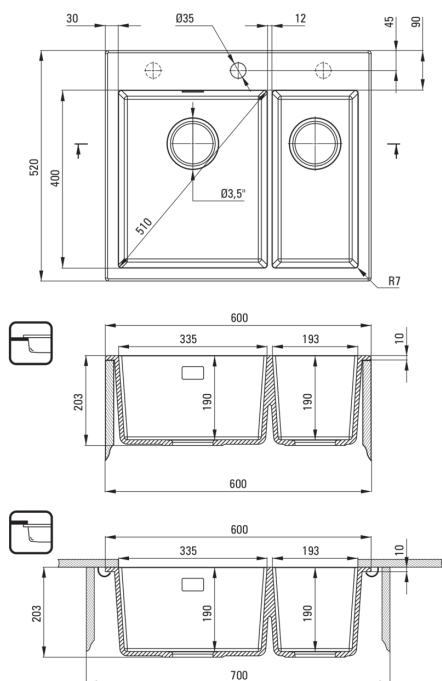

ERIDAN

granitno korito, 1,5 posode

koda izdelka: ZQE_G503

EAN: 5908212097823

Barva: grafit metalik

Garancija [leta]: 18

Korito

Finiš	grafit metalik
Tip površine	mat
Material	granit
Metoda montaže	vgrajen, podpultno
Minimalna širina omarice [mm]	600
Širina [mm]	520
Dolžina [mm]	600
Višina [mm]	203
Globina posode [mm]	190
Globina druge posode [mm]	190
Izrez v delovnem pultu [mm]	580
Širina izreza [mm]	500
Izrez v delovnem pultu (viseči) - dolžina [mm]	540
Širina izreza [mm]	400
Z dodatki	Ja
Število lukenj	1
Število rezkanih lukenj	2

Sifon

Finiš	Nero
Tip čepa	avtomatsko, z gumbom
Nizek sifon/prihranek prostora	Ja
Možnost priključitve pomivalnega / pralnega stroja	Ja

karakteristike:

- Lastnosti granita Deante: odpornost na udarce, visoke temperature, razbarvanje, termični šok
- Najdaljša 18-letna garancija
- Pomivalno korito je opremljeno z dodatki za priključitev pomivalnega stroja
- Hidrofobne lastnosti odbijajo molekule vode
- Dodatno večnamensko majhno korito - na primer za izpiranje zelenjave in sadja ali prikllop mlinčka
- Možnost nakupa odlagališča za gobico, ki se popolnoma prilega temu modelu.
- Možnost nakupa vodil za zaveso, ki se popolnoma prilegajo temu modelu
- Dodatne rezkane luknje za montažo npr. dozerja
- Finiš, obogaten s srebrovimi ioni, doda antiseptične lastnosti
- Enakomerno barvano v masi
- Sifon, ki prihrani prostor in olajša npr. ločevanje odpadkov
- V ponudbi Deante imamo tudi varna namenska čistila
- Samodejni CLICK čep, ki se aktivira s klikom