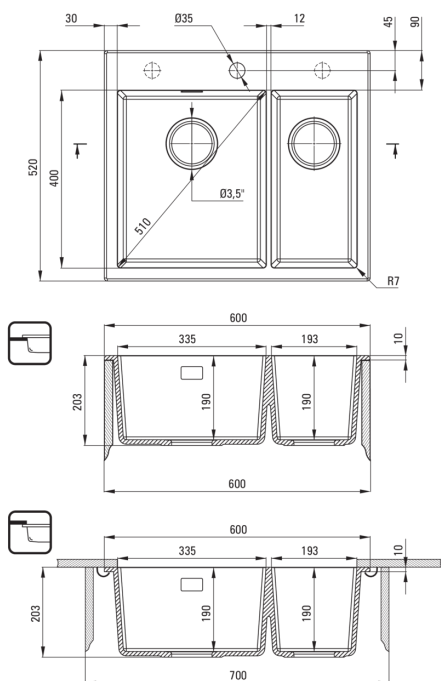

### Мойка

Отделка	графит металллик
Вид поверхности	мат
Материал	гранит
Способ монтажа	впускаемый, подвесный
Минимальная ширина шкафа [мм]	600
Ширина [мм]	520
Длина [мм]	600
Высота [мм]	203
Глубокость чаши 1 [мм]	190
Глубокость чаши 2 [мм]	190
Вырез в столешнице (впускаемая) - длина [мм]	580
Вырез в столешнице (впускаемая) - ширина [мм]	500
Вырез в столешнице (подвесная) - длина [мм]	540
Вырез в столешнице (подвесная) - ширина [мм]	400
С сифоном	Да
Количество готовых отверстий	1
Количество фрезерованных отверстий	2