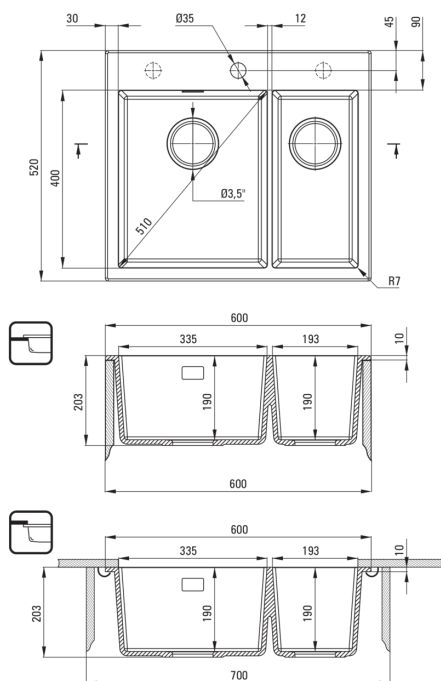

Codul produsului: ZQE_G503

EAN: 5908212097823

Culoarea: grafit metalic

Garanție [ani]: 18

**Chiuvetă**

Finisaj	grafit metalic
Tipul suprafeței	mat
Material	granit
Metoda de instalare	cu montare încastată, montare sub blat
Lățimea minimă a dulapului [mm]	600
Lățime [mm]	520
Lungimea [mm]	600
Înălțime [mm]	203
Adâncimea cuvei [mm]	190
Adâncimea celei de-a 2-a cuve [mm]	190
Lungimea conturului [mm]	580
Lățimea conturului [mm]	500
Lungimea conturului [mm]	540
Lățimea conturului [mm]	400
Dotat cu accesorii	Da
Număr de orificii	1
Număr de orificii făcute în avans	2

Sifon

Finisaj	nero
Tipul dopului	automat, cu un buton
Sifon pentru economie de spațiu	Da
Posibilitate de racordare a unei mașini de spălat vase/ rufe	Da

Caracteristici:

- Proprietățile granitului Deante: rezistență la impact, temperatură ridicată, decolorare, șoc termic - conform standardului EN 13310
- Cea mai lungă garanție, de 18 ani
- Chiuveța este dotată cu accesorii de racordare la mașina de spălat vase
- Proprietățile hidrofobe resping moleculele de apă.
- Mic compartiment suplimentar multi-funcțional - ex. pentru clătirea legumelor și fructelor sau racordarea unui tocător de resturi alimentare
- Orificii suplimentare pentru instalarea unui dozator sau altor accesorii
- Finisajul îmbogățit cu ioni de argint adaugă proprietăți antiseptice.
- Echipamentul este colorat uniform
- Sifon pentru economie de spațiu, care înlesnește sortarea reziduurilor
- Agent de curățare special, sigur pentru suprafețele curățate