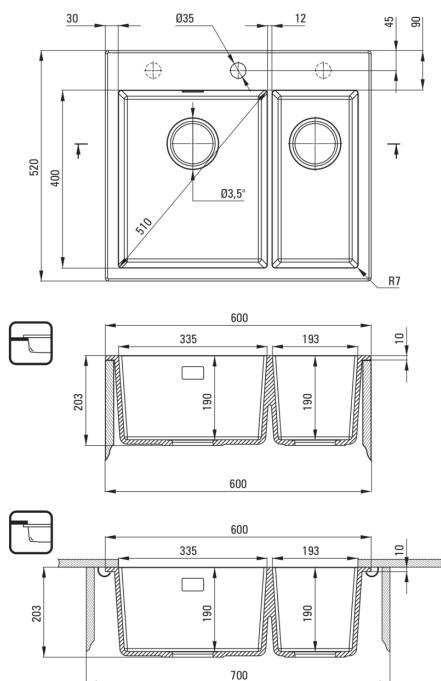

ERIDAN

Lavello in granito, 1.5-vaschetta

 deante

Codice prodotto: ZQE_G503

EAN: 5908212097823

Colore: grafite metallizzata

Garanzia [anni]: 18

Lavello

Finitura	grafite metallizzata
Tipo di superficie	opaco
Materiale	granito
Metodo di installazione	incassato, sotto montaggio
Larghezza minima del mobile [mm]	600
Larghezza [mm]	520
Lunghezza [mm]	600
Altezza [mm]	203
Profondità vasca [mm]	190
Profondità 2a vasca [mm]	190
Lunghezza del taglio [mm]	580
Larghezza di taglio [mm]	500
Lunghezza del taglio [mm]	540
Larghezza di taglio [mm]	400
Dotato di accessori	Sì
Numero di fori	1
Numero di fori preforati	2