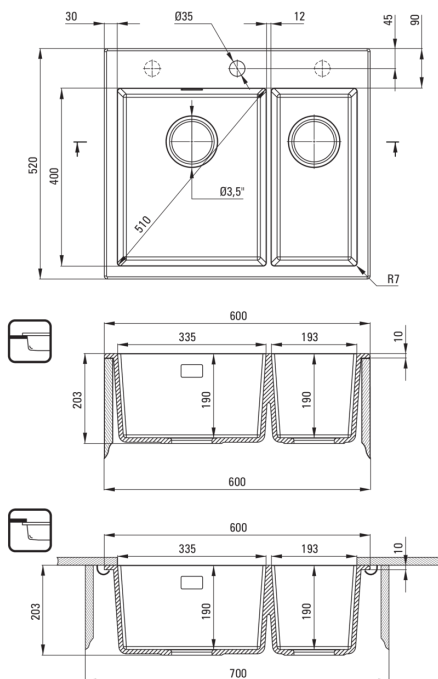

Cikkszám: ZQE_G503

EAN: 5908212097823

Szín: grafit metál

Garancia [év]: 18

**Mosogató**

Kivitelezés	grafit metál
Felület típusa	matt
Anyag	gránit
Beszereleési mód	Süllyesztett, pult alá építhető
Minimális szekrény szélesség [mm]	600
Szélesség [mm]	520
Hosszúság [mm]	600
Magasság [mm]	203
A medence mélysége 1 [mm]	190
A medence mélysége 2 [mm]	190
Kivágás a munkalapban (beépíthető) - hossz [mm]	580
Kivágás a munkalapban (beépíthető) - szélesség [mm]	500
Kivágás a munkalapban (függesztett) - hossz [mm]	540
Kivágás a munkalapban (függesztett) - szélesség [mm]	400
Tartozékokkal felszerelve	Igen
Kész furatok száma	1
Előfúrt lyukak száma	2