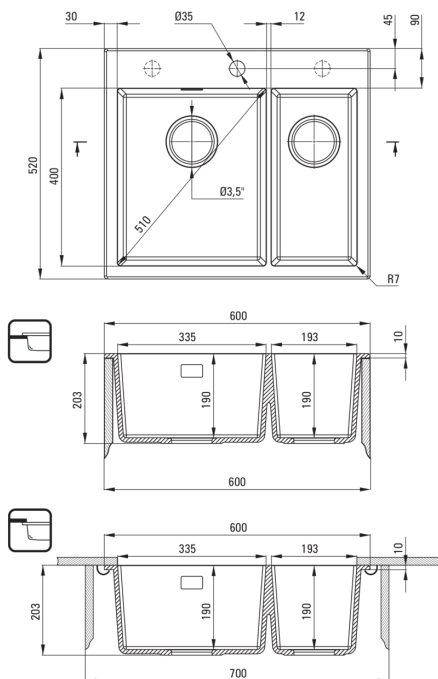

### Évier

Finition	graphite métallique
Type de surface	tapis
Matériel	granit
Méthode de montage	encastré, sous le comptoir
Largeur minimale de l'armoire [mm]	600
Largeur [mm]	520
Longueur [mm]	600
Hauteur [mm]	203
Profondeur du bol [mm]	190
Profondeur 2ème cuve [mm]	190
Découpe dans le plan de travail (encastré) - longueur [mm]	580
Découpe dans le plan de travail (encastré) - largeur [mm]	500
Découpe dans le plan de travail (suspendu) - longueur [mm]	540
Découpe dans le plan de travail (suspendu) - largeur [mm]	400
Équipé d'accessoires	Oui
Nombre de trous finis	1
Nombre de trous fraisés	2