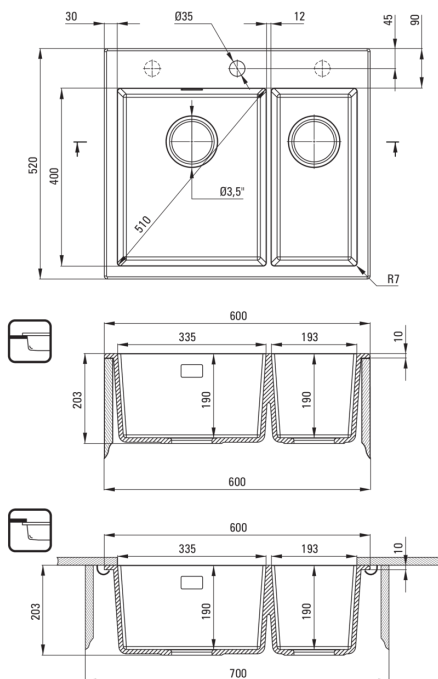

### Hundir

Finalizar	grafito metálico
Tipo de superficie	mate
Material	granito
Metodo de instalacion	recuadro, bajo montado
Ancho mínimo del gabinete [mm]	600
Ancho [mm]	520
Longitud [mm]	600
Altura [mm]	203
Profundidad del tazón [mm]	190
2da profundidad del tazón [mm]	190
Longitud de corte [mm]	580
Ancho recortado [mm]	500
Longitud de corte [mm]	540
Ancho recortado [mm]	400
Equipado con accesorios	Sí
Número de agujeros	1
Número de agujeros precipitados	2