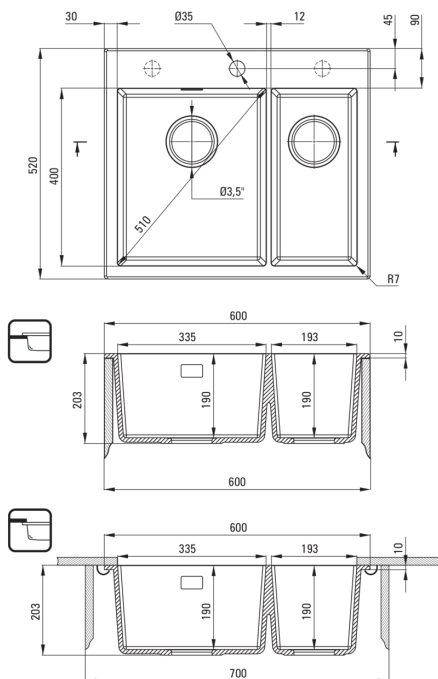

Artikel-Nr.: ZQE_G503

EAN: 5908212097823

Farbe: Graphit Metallic

Garantie [Jahre]: 18

Waschbecken

Ausführung	Graphit Metallic
Art der oberfläche	mat
Material	Granit
Methode der montage	eingebaut, Unterbau
Schrank-mindestbreite	600
Breite [mm]	520
Länge	600
Höhe	203
Beckendicke nr. 1 [mm]	190
Beckendicke nr. 2 [mm]	190
Ausschnitt länge einbau	580
Aussparung_breite_einbau	500
Aussparung_länge_unterbau	540
Aussparung_breite_unterbau	400
Ausgerüstet	Ja
Anzahl der löcher	1
Anzahl der vorgefresten löcher	2

Garnitur für spüle

Ausführung	Nero
Stöpselart	automatisch, mit Knopf
Platzsparender siphon	Ja
Möglichkeit zum anschluss einer spül-/waschmaschine	Ja

Charakteristische Merkmale:

- Eigenschaften von Deante-Granit: Widerstandsfähigkeit gegen Stöße, hohe Temperaturen, Verfärbungen, Temperaturschocks
- Längste 18 Jahre Garantie
- Spüle ausgestattet mit Garnitur mit einem Anschluss an die Spülmaschine
- Durch die hydrophoben Eigenschaften werden Wassermoleküle abgestoßen
- Zusätzliche multifunktionale kleine Kammer - z.B. zum Spülen von Gemüse und Obst oder zum Anschließen einer Mühle
- Für dieses Modell kann ein Schwammhaken bestellt werden, der perfekt zu diesem Modell passt.
- Für dieses Modell kann ein Reling bestellt werden, der perfekt zu diesem Modell passt.
- Zusätzliche vorgefreste Öffnungen zur Montage von z.B. einem Spender
- Die mit Silberionen angereicherte Ausführung fügt antiseptische Eigenschaften hinzu
- In der Masse gleichmäßig gefärbte Zubehörteile
- Platzsparsiphon, der unter anderem Mülltrennung erleichtert
- Spezielles Mittel, das für die zu reinigenden Oberflächen unbedenklich ist
- Automatischer Stöpsel, der mit der Click-Taste gesteuert wird