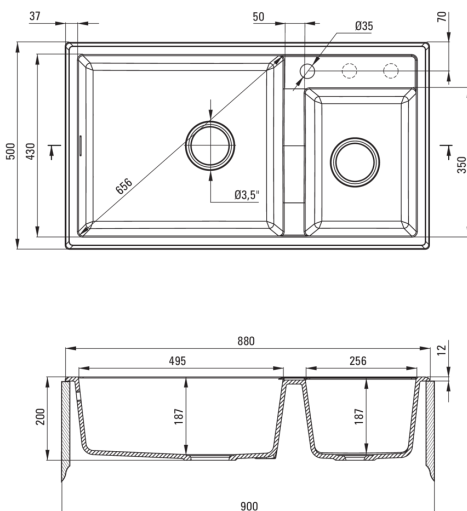

ERIDAN

Гранітна кухонна раковина, 2-камерний

deante

Код продукту: ZQE_G20B

EAN: 5908212080825

Колір: графіт металік

Гарантія: 18

Раковина

Оздоблення	графіт металік
Тип поверхні	мат
Матеріал	граніт
Спосіб монтажу	врізний
Кількість камер	2
Мінімальна ширина шапки	900
Ширина [мм]	500
Довжина [мм]	880
Висота [мм]	200
Глибина камери 1	187
Глибина камери 2	187
Виріз в стільниці (врізний) - довжина [мм]	860
Виріз в стільниці (врізний) - ширина [мм]	480
З сифоном	Так
Кількість отворів	1
Кількість фрезерованих отворів	2

Сифон для раковини

Оздоблення	него
Тип пробки	автоматичний, з кнопкою
Компактний сифон space-saver	Так
Можливість підключення посудомийної / пральної машини	Так

Відмінна риса:

- Властивості граніту Deante: стійкість на удари, високу температуру, знебарвлення, тепловий удар
- Найдовша 18-річна гарантія
- Кухонна раковина обладнана сифоном з підключенням до посудомийної машини
- Гідрофобні властивості відштовхують молекули води
- У надзвичайно просторому і глибокому відсіку можуть розміститися навіть дека вийняті з духовки
- Додаткові фрезеровані отвори для установки, наприклад, дозатора
- Пропонуємо спеціальний засіб, безпечний для очищуваних поверхонь
- Автоматична пробка, керована кнопкою Click
- Рівномірно забарвлений в масі
- Компактний сифон Space-Saver який зберігає додатковн місце під раковиною
- Оздоблення, збагачене іонами срібла, додає антисептичні властивості