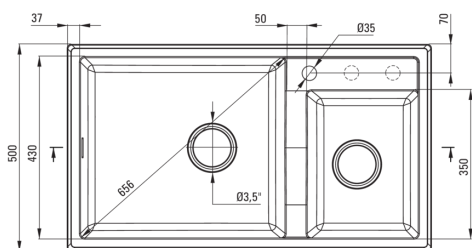

Codul produsului: ZQE_G20B

EAN: 5908212080825

Culoarea: grafit metalic

Garanție [ani]: 18

**Chiuvetă**

Finisaj	grafit metalic
Tipul suprafeței	mat
Material	granit
Metoda de instalare	cu montare încastrată
Număr de cuve	2
Lățimea minimă a dulapului [mm]	900
Lățime [mm]	500
Lungimea [mm]	880
Înălțime [mm]	200
Adâncimea cuvei [mm]	187
Adâncimea celei de-a 2-a cuve [mm]	187
Lungimea conturului [mm]	860
Lățimea conturului [mm]	480
Dotat cu accesorii	Da
Număr de orificii	1
Număr de orificii făcute în avans	2

Sifon

Finisaj	nero
Tipul dopului	automat, cu un buton
Sifon pentru economie de spațiu	Da
Posibilitate de racordare a unei mașini de spălat vase/ rufe	Da

Caracteristici:

- Proprietățile granitului Deante: rezistență la impact, temperatură ridicată, decolorare, șoc termic - conform standardului EN 13310
- Cea mai lungă garanție, de 18 ani
- Chiuveta este dotată cu accesorii de racordare la mașina de spălat vase
- Proprietățile hidrofobe resping moleculele de apă.
- În cuva excepțional de spațioasă și adâncă intră până și tăvile scoase din cuptor
- Orificii suplimentare pentru instalarea unui dozator sau altor accesorii
- Agent de curățare special, sigur pentru suprafețele curățate
- Echipamentul este colorat uniform
- Sifon pentru economie de spațiu, care înlesnește sortarea reziduurilor
- Finisajul îmbogățit cu ioni de argint adaugă proprietăți antiseptice.