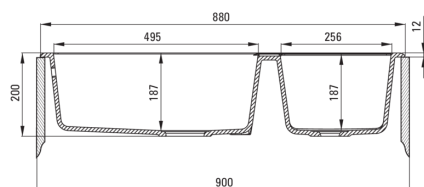

Codul produsului: ZQE_G20B

EAN: 5908212080825

Culoarea: grafit metalic

Garanție [ani]: 18

**Chiuvetă**

Finisaj	grafit metalic
Tipul suprafeței	mat
Material	granit
Metoda de instalare	cu montare încastrată
Număr de cuve	2
Lățimea minimă a dulapului [mm]	900
Lățime [mm]	500
Lungimea [mm]	880
Înălțime [mm]	200
Adâncimea cuvei [mm]	187
Adâncimea celei de-a 2-a cuve [mm]	187
Lungimea conturului [mm]	860
Lățimea conturului [mm]	480
Dotat cu accesorii	Da
Număr de orificii	1
Număr de orificii făcute în avans	2

Sifon

Finisaj	nero
Tipul dopului	automat, cu un buton
Sifon pentru economie de spațiu	Da
Posibilitate de racordare a unei mașini de spălat vase/ rufe	Da

Caracteristici:

- Proprietățile granitului Deante: rezistență la impact, temperatură ridicată, decolorare, șoc termic - conform standardului EN 13310
- Cea mai lungă garanție, de 18 ani
- Chiuveta este dotată cu accesorii de racordare la mașina de spălat vase
- Proprietățile hidrofobe resping moleculele de apă.
- În cuva excepțional de spațioasă și adâncă intră până și tăvile scoase din cuptor
- Orificii suplimentare pentru instalarea unui dozator sau altor accesorii
- Agent de curățare special, sigur pentru suprafețele curățate
- Echipamentul este colorat uniform
- Sifon pentru economie de spațiu, care înlesnește sortarea reziduurilor
- Finisajul îmbogățit cu ioni de argint adaugă proprietăți antiseptice.