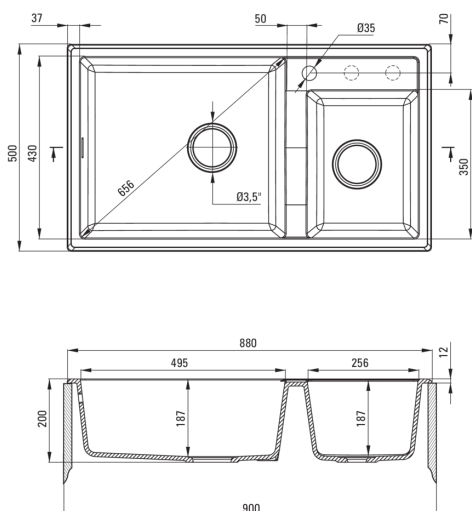

Gwarancja [lata]: 18

Zlewozmywak

Wykończenie	grafit metalik
Rodzaj powierzchni	mat
Materiał	granit
Sposób montażu	wpuszczany
Ilość komór zlewozmywaka	2
Minimalna szerokość szafki [mm]	900
Szerokość [mm]	500
Długość [mm]	880
Wysokość [mm]	200
Głębokość komory 1 [mm]	187
Głębokość komory 2 [mm]	187
Wycięcie w blacie (wpuszczany) - długość [mm]	860
Wycięcie w blacie (wpuszczany) - szerokość [mm]	480
Wyposażony w osprzęt	Tak
Liczba otworów gotowych	1
Liczba otworów podfrezowanych	2