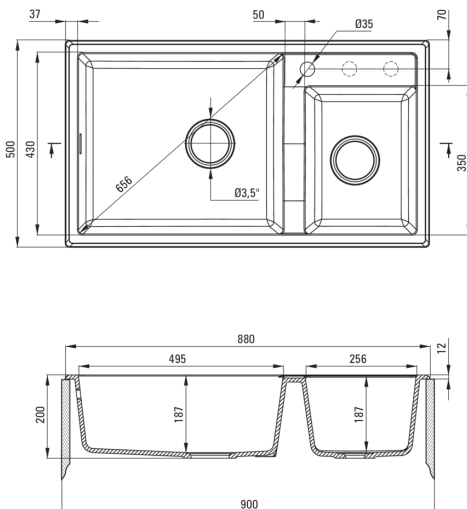

Cikkszám: ZQE\_G20B

EAN: 5908212080825

Szín: grafit metál

Garancia [év]: 18

**Mosogató**

Kivitelezés	grafit metál
Felület típusa	matt
Anyag	gránit
Beszerelési mód	Süllyesztett
Mosogatómedencék száma	2
Minimális szekrény szélesség [mm]	900
Szélesség [mm]	500
Hosszúság [mm]	880
Magasság [mm]	200
A medence mélysége 1 [mm]	187
A medence mélysége 2 [mm]	187
Kivágás a munkalapban (beépíthető) - hossz [mm]	860
Kivágás a munkalapban (beépíthető) - szélesség [mm]	480
Tartozékokkal felszerelve	Igen
Kész furatok száma	1
Előfúrt lyukak száma	2