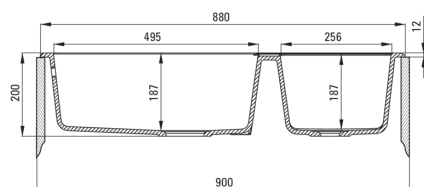

ERIDAN

Fregadero de granito, 2-seno

Código de producto: ZQE_G20B

EAN: 5908212080825

Color: grafito metálico

Garantía [años]: 18

Hundir

Finalizar	grafito metálico
Tipo de superficie	mate
Material	granito
Metodo de instalacion	recuadro
Número de tazones	2
Ancho mínimo del gabinete [mm]	900
Ancho [mm]	500
Longitud [mm]	880
Altura [mm]	200
Profundidad del tazón [mm]	187
2da profundidad del tazón [mm]	187
Longitud de corte [mm]	860
Ancho recortado [mm]	480
Equipado con accesorios	Sí
Número de agujeros	1
Número de agujeros precipitados	2