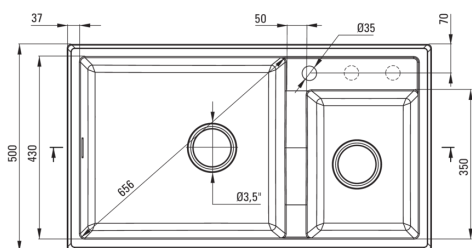

ERIDAN

Fregadero de granito, 2-seno

Código de producto: ZQE_G20B

EAN: 5908212080825

Color: grafito metálico

Garantía [años]: 18

Hundir

Finalizar	grafito metálico
Tipo de superficie	mate
Material	granito
Metodo de instalacion	recuadro
Número de tazones	2
Ancho mínimo del gabinete [mm]	900
Ancho [mm]	500
Longitud [mm]	880
Altura [mm]	200
Profundidad del tazón [mm]	187
2da profundidad del tazón [mm]	187
Longitud de corte [mm]	860
Ancho recortado [mm]	480
Equipado con accesorios	Sí
Número de agujeros	1
Número de agujeros precipitados	2