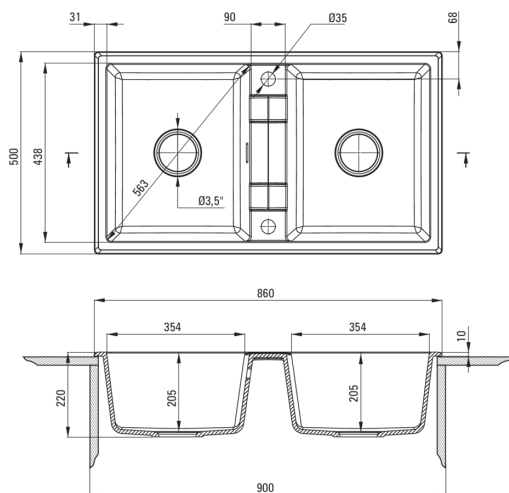

Codul produsului: ZQE\_G203

EAN: 5908212081365

Culoarea: grafit metalic

Garanție [ani]: 18

**Chiuvetă**

Finisaj	grafit metalic
Tipul suprafeței	mat
Material	granit
Metoda de instalare	cu montare încastrată
Număr de cuve	2
Lățimea minimă a dulapului [mm]	900
Lățime [mm]	500
Lungimea [mm]	860
Înălțime [mm]	220
Adâncimea cuvei [mm]	205
Adâncimea celei de-a 2-a cuve [mm]	205
Lungimea conturului [mm]	840
Lățimea conturului [mm]	480
Dotat cu accesorii	Da
Număr de orificii	2
Număr de orificii făcute în avans	0