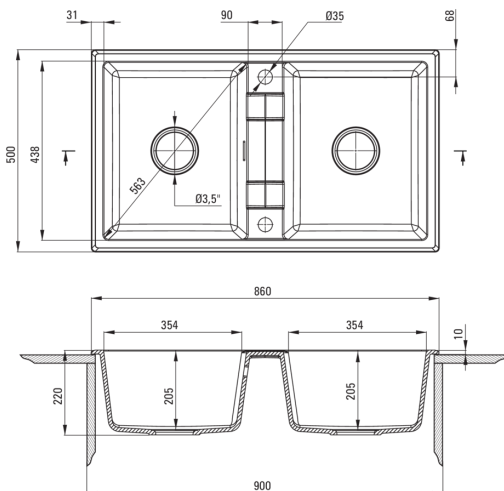

Cikkszám: ZQE\_G203

EAN: 5908212081365

Szín: grafit metál

Garancia [év]: 18

**Mosogató**

Kivitelezés	grafit metál
Felület típusa	matt
Anyag	gránit
Beszerelési mód	Süllyesztett
Mosogatómedencék száma	2
Minimális szekrényszélesség [mm]	900
Szélesség [mm]	500
Hosszúság [mm]	860
Magasság [mm]	220
A medence mélysége 1 [mm]	205
A medence mélysége 2 [mm]	205
Kivágás a munkalapban (beépíthető) - hossz [mm]	840
Kivágás a munkalapban (beépíthető) - szélesség [mm]	480
Tartozékokkal felszerelve	Igen
Kész furatok száma	2
Előfúrt lyukak száma	0