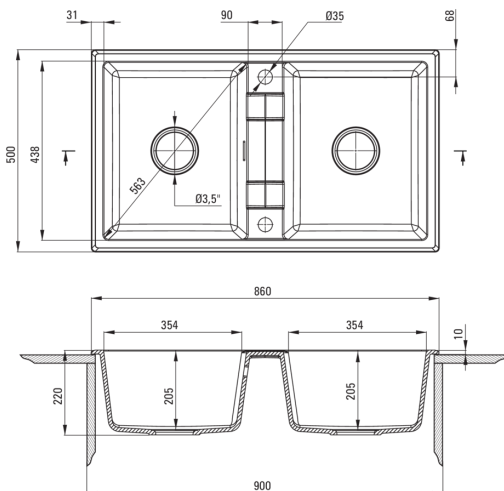

Artikel-Nr.: ZQE\_G203

EAN: 5908212081365

Farbe: Graphit Metallic

Garantie [Jahre]: 18

**Waschbecken**

Ausführung	Graphit Metallic
Art der oberfläche	mat
Material	Granit
Methode der montage	eingebaut
Beckenzahl der spüle	2
Schrank-mindestbreite	900
Breite [mm]	500
Länge	860
Höhe	220
Beckendicke nr. 1 [mm]	205
Beckendicke nr. 2 [mm]	205
Ausschnitt länge einbau	840
Aussparung_breite_einbau	480
Ausgerüstet	Ja
Anzahl der löcher	2
Anzahl der vorgefresten löcher	0

**Garnitur für spüle**

Ausführung	Nero
Stöpselart	automatisch, mit Knopf
Platzsparender siphon	Ja
Möglichkeit zum anschluss einer spül-/waschmaschine	Ja

**Charakteristische Merkmale:**

- Eigenschaften von Deante-Granit: Widerstandsfähigkeit gegen Stöße, hohe Temperaturen, Verfärbungen, Temperaturschocks
- Längste 18 Jahre Garantie
- Spüle ausgestattet mit Garnitur mit einem Anschluss an die Spülmaschine
- Durch die hydrophoben Eigenschaften werden Wassermoleküle abgestoßen
- Außergewöhnlich geräumige und tiefe Kammer bietet sogar Platz für Bleche, die aus dem Ofen genommen wurden
- Spezielles Mittel, das für die zu reinigenden Oberflächen unbedenklich ist
- In der Masse gleichmäßig gefärbte Zubehörteile
- Platzsparsiphon, der unter anderem Mülltrennung erleichtert
- Die mit Silberionen angereicherte Ausführung fügt antiseptische Eigenschaften hinzu
- Automatischer Stöpsel, der mit der Click-Taste gesteuert wird