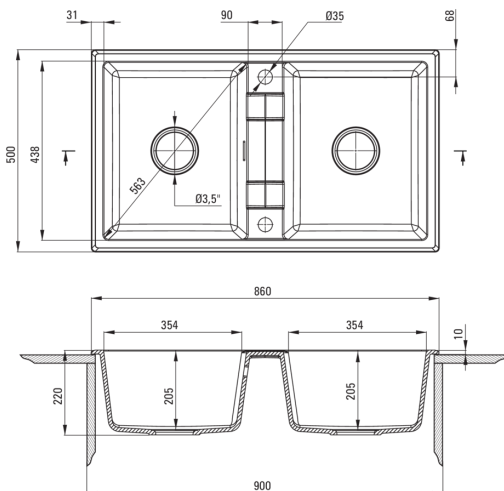

Artikel-Nr.: ZQE_G203

EAN: 5908212081365

Farbe: Graphit Metallic

Garantie [Jahre]: 18

Waschbecken

Ausführung	Graphit Metallic
Art der oberfläche	mat
Material	Granit
Methode der montage	eingebaut
Beckenzahl der spüle	2
Schrank-mindestbreite	900
Breite [mm]	500
Länge	860
Höhe	220
Beckendicke nr. 1 [mm]	205
Beckendicke nr. 2 [mm]	205
Ausschnitt länge einbau	840
Aussparung_breite_einbau	480
Ausgerüstet	Ja
Anzahl der löcher	2
Anzahl der vorgefresten löcher	0

Garnitur für spüle

Ausführung	Nero
Stöpselart	automatisch, mit Knopf
Platzsparender siphon	Ja
Möglichkeit zum anschluss einer spül-/waschmaschine	Ja

Charakteristische Merkmale:

- Eigenschaften von Deante-Granit: Widerstandsfähigkeit gegen Stöße, hohe Temperaturen, Verfärbungen, Temperaturschocks
- Längste 18 Jahre Garantie
- Spüle ausgestattet mit Garnitur mit einem Anschluss an die Spülmaschine
- Durch die hydrophoben Eigenschaften werden Wassermoleküle abgestoßen
- Außergewöhnlich geräumige und tiefe Kammer bietet sogar Platz für Bleche, die aus dem Ofen genommen wurden
- Spezielles Mittel, das für die zu reinigenden Oberflächen unbedenklich ist
- In der Masse gleichmäßig gefärbte Zubehörteile
- Platzsparsiphon, der unter anderem Mülltrennung erleichtert
- Die mit Silberionen angereicherte Ausführung fügt antiseptische Eigenschaften hinzu
- Automatischer Stöpsel, der mit der Click-Taste gesteuert wird