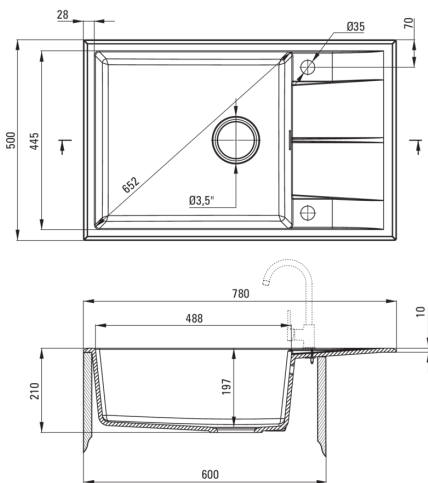

ERIDAN

Гранитная мойка, 1-чаша с осушкой

 deante

Код товара: ZQE_G11B
EAN: 5907650874256
Цвет: графит металллик
Гарантия [лет]: 18

Мойка

| | |
|---|------------------|
| Отделка | графит металллик |
| Вид поверхности | мат |
| Материал | гранит |
| Способ монтажа | впускаемый |
| Количество чаш | 1 |
| Минимальная ширина шкафа [мм] | 600 |
| Ширина [мм] | 500 |
| Длина [мм] | 780 |
| Высота [мм] | 210 |
| Глубокость чаши 1 [мм] | 197 |
| Вырез в столешнице (впускаемая) - длина [мм] | 760 |
| Вырез в столешнице (впускаемая) - ширина [мм] | 480 |
| Универсальный | Да |
| С сифоном | Да |
| Количество готовых отверстий | 2 |
| Количество фрезерованных отверстий | 0 |