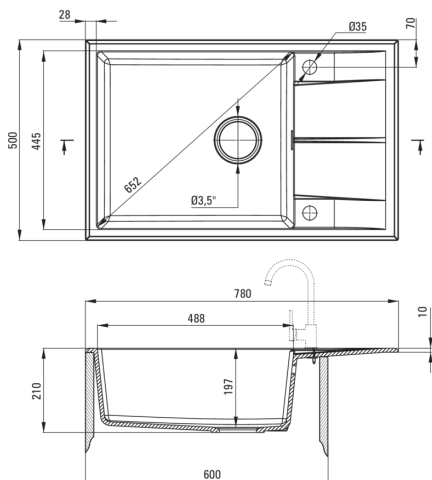

ERIDAN

Chiuvetă din granit, 1-cuvă cu picurător

deante

Codul produsului: ZQE_G11B

EAN: 5907650874256

Culoarea: grafit metalic

Garanție [ani]: 18

Chiuvetă

Finisaj	grafit metalic
Tipul suprafeței	mat
Material	granit
Metoda de instalare	cu montare încastrată
Număr de cuve	1
Lățimea minimă a dulapului [mm]	600
Lățime [mm]	500
Lungimea [mm]	780
Înălțime [mm]	210
Adâncimea cuvei [mm]	197
Lungimea conturului [mm]	760
Lățimea conturului [mm]	480
Reversibil	Da
Dotat cu accesorii	Da
Număr de orificii	2
Număr de orificii făcute în avans	0

Sifon

Finisaj	nero
Tipul dopului	automat, cu un buton
Sifon pentru economie de spațiu	Da
Posibilitate de racordare a unei mașini de spălat vase/ rufe	Da

Caracteristici:

- Proprietățile granitului Deante: rezistență la impact, temperatură ridicată, decolorare, șoc termic - conform standardului EN 13310
- Cea mai lungă garanție, de 18 ani
- Chiuveta este dotată cu accesorii de racordare la mașina de spălat vase
- Proprietățile hidrofobe resping moleculele de apă.
- În cuva excepțional de spațioasă și adâncă intră până și tăvile scoase din cuptor
- Chiuvetă reversibilă – posibilitate de instalare a cuvei pe partea stângă sau pe partea dreaptă
- Finisajul îmbogățit cu ioni de argint adaugă proprietăți antiseptice.
- Sifon pentru economie de spațiu, care înlesnește sortarea reziduurilor
- Agent de curățare special, sigur pentru suprafețele curățate
- Echipamentul este colorat uniform