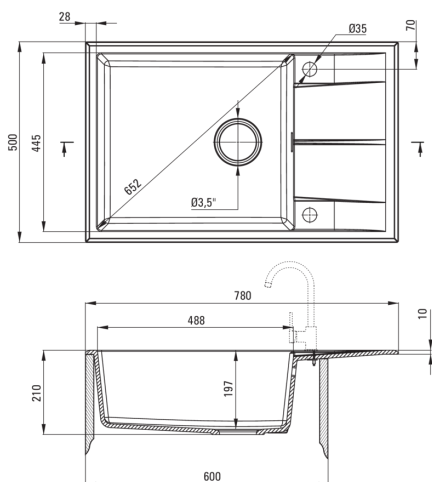

ERIDAN

Évier en granit, 1 bac avec égouttoir

deante

Code produit: ZQE_G11B

EAN: 5907650874256

Couleur: graphite métallique

Garantie [années]: 18

Évier

Finition	graphite métallique
Type de surface	tapis
Matériel	granit
Méthode de montage	encastré
Nombre de bols	1
Largeur minimale de l'armoire [mm]	600
Largeur [mm]	500
Longueur [mm]	780
Hauteur [mm]	210
Profondeur du bol [mm]	197
Découpe dans le plan de travail (encastré) - longueur [mm]	760
Découpe dans le plan de travail (encastré) - largeur [mm]	480
Réversible	Oui
Équipé d'accessoires	Oui
Nombre de trous finis	2
Nombre de trous fraisés	0

Trousse de déchets

Finition	nero
Type de bouchon	automatique, avec bouton
Siphon peu encombrant space-saver	Oui
Possibilité de brancher un lave-vaisselle/lave-linge	Oui

Caractéristiques:

- Propriétés du granit Deante : résistance aux chocs, haute température, décoloration, choc thermique - avec norme EN 13310
- Le plus long, 18 ans de garantie
- L'évier est équipé de robinetterie avec raccordement au lave-vaisselle
- Les propriétés hydrophobes repoussent les molécules d'eau
- Le bol exceptionnellement spacieux et profond accueillera même les plateaux sortis du four
- Possibilité d'acheter un crochet éponge qui s'adapte parfaitement à ce modèle.
- Possibilité d'acheter une tringle pour chiffon qui s'adapte parfaitement à ce modèle
- Évier réversible - installation avec le bol à gauche ou à droite
- La finition enrichie en ions d'argent ajoute des propriétés antiseptiques
- Siphon peu encombrant qui facilite par ex. tri des déchets
- Agent de nettoyage dédié, sans danger pour les surfaces nettoyées
- Matériel uniformément coloré dans la masse
- Bouchon automatique commandé par le bouton Click