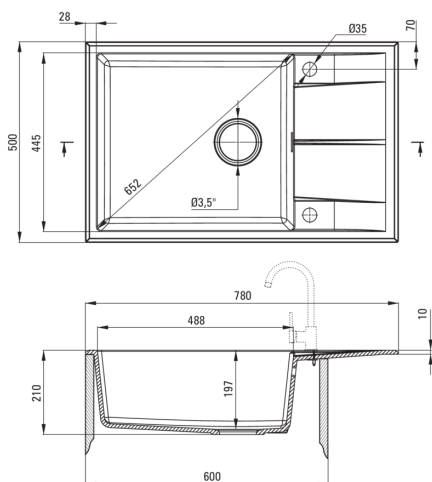

Artikel-Nr.: ZQE_G11B
 EAN: 5907650874256
 Farbe: Graphit Metallic
 Garantie [Jahre]: 18

Waschbecken

Ausführung	Graphit Metallic
Art der oberfläche	mat
Material	Granit
Methode der montage	eingebaut
Beckenzahl der spüle	1
Schrank-mindestbreite	600
Breite [mm]	500
Länge	780
Höhe	210
Beckendicke nr. 1 [mm]	197
Ausschnitt länge einbau	760
Aussparung_breite_einbau	480
Umkehrbar	Ja
Ausgerüstet	Ja
Anzahl der löcher	2
Anzahl der vorgefresten löcher	0

Garnitur für spüle

Ausführung	Nero
Stöpselart	automatisch, mit Knopf
Platzsparender siphon	Ja
Möglichkeit zum anschluss einer spül-/waschmaschine	Ja

Charakteristische Merkmale:

- Eigenschaften von Deante-Granit: Widerstandsfähigkeit gegen Stöße, hohe Temperaturen, Verfärbungen, Temperaturschocks
- Längste 18 Jahre Garantie
- Spüle ausgestattet mit Garnitur mit einem Anschluss an die Spülmaschine
- Durch die hydrophoben Eigenschaften werden Wassermoleküle abgestoßen
- Außergewöhnlich geräumige und tiefe Kammer bietet sogar Platz für Bleche, die aus dem Ofen genommen wurden
- Für dieses Modell kann ein Schwammhaken bestellt werden, der perfekt zu diesem Modell passt.
- Für dieses Modell kann ein Reling bestellt werden, der perfekt zu diesem Modell passt.
- Umkehrbare Spüle - installieren Sie sie mit der Schüssel links oder rechts
- Die mit Silberionen angereicherte Ausführung fügt antiseptische Eigenschaften hinzu
- Platzsparsiphon, der unter anderem Mülltrennung erleichtert
- Spezielles Mittel, das für die zu reinigenden Oberflächen unbedenklich ist
- In der Masse gleichmäßig gefärbte Zubehörteile
- Automatischer Stöpsel, der mit der Click-Taste gesteuert wird