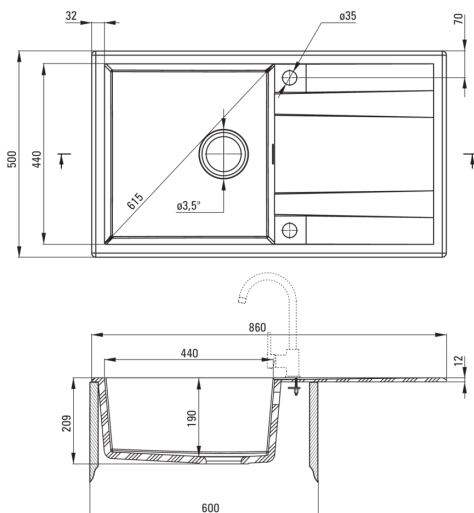

ERIDAN

Granitspülbecken, 1-Becken mit Abtropffläche

deante

Artikel-Nr.: ZQE_G113

EAN: 5908212072813

Farbe: Graphit Metallic

Garantie [Jahre]: 18

Waschbecken

Ausführung	Graphit Metallic
Art der oberfläche	mat
Material	Granit
Methode der montage	eingebaut
Beckenzahl der spüle	1
Schrank-mindestbreite	600
Breite [mm]	500
Länge	860
Höhe	209
Beckendicke nr. 1 [mm]	190
Ausschnitt länge einbau	840
Aussparung_breite_einbau	480
Umkehrbar	Ja
Ausgerüstet	Ja
Anzahl der löcher	2
Anzahl der vorgefresten löcher	0

Garnitur für spüle

Ausführung	Nero
Stöpselart	automatisch, mit Knopf
Platzsparender siphon	Ja
Möglichkeit zum anschluss einer spül-/waschmaschine	Ja

Charakteristische Merkmale:

- Eigenschaften von Deante-Granit: Widerstandsfähigkeit gegen Stöße, hohe Temperaturen, Verfärbungen, Temperaturschocks
- Längste 18 Jahre Garantie
- Spüle ausgestattet mit Garnitur mit einem Anschluss an die Spülmaschine
- Durch die hydrophoben Eigenschaften werden Wassermoleküle abgestoßen
- Außergewöhnlich geräumige und tiefe Kammer bietet sogar Platz für Bleche, die aus dem Ofen genommen wurden
- Für dieses Modell kann ein Schwammhaken bestellt werden, der perfekt zu diesem Modell passt.
- Für dieses Modell kann ein Reling bestellt werden, der perfekt zu diesem Modell passt.
- Umkehrbare Spüle - installieren Sie sie mit der Schüssel links oder rechts
- Die mit Silberionen angereicherte Ausführung fügt antiseptische Eigenschaften hinzu
- Platzsparsiphon, der unter anderem Mülltrennung erleichtert
- Automatischer Stöpsel, der mit der Click-Taste gesteuert wird
- Spezielles Mittel, das für die zu reinigenden Oberflächen unbedenklich ist
- In der Masse gleichmäßig gefärbte Zubehörteile