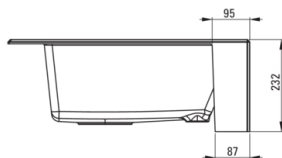

Код товара: ZQE_G10K

EAN: 5907650811381

Цвет: графит металллик

Гарантия [лет]: 18

**Мойка**

Отделка	графит металллик
Вид поверхности	мат
Материал	гранит
Способ монтажа	с фартуком
Количество чаш	1
Минимальная ширина шкафа [мм]	600
Ширина [мм]	610
Длина [мм]	600
Высота [мм]	214
Глубокость чаши 1 [мм]	200
С сифоном	Да
Количество готовых отверстий	1
Количество фрезерованных отверстий	2

Сифон для раковины

Отделка	него
Вид клапана	автоматический, с кнопкой
Компактный сифон space-saver	Да
Возможность подключения посудомоечной/стиральной машины	Да

Отличительные черты:

- Свойства гранита Deante: ударопрочность, выносливость на высокую температуру, обесцвечивание, термический удар
- Самая продолжительная гарантия 18 лет
- Мойка с сифоном для подключения к посудомоечной машине
- Гидрофобные свойства отталкивают молекулы воды
- Исключительно просторная и глубокая чаша вмещает даже противни, вынутые из духовки
- Дополнительные фрезерованные отверстия для монтажа, например, дозатора
- Специальное средство, безопасное для очищаемых поверхностей
- Компактный сифон Space-saver позволяющий ограничит место под мойкой
- **ВНИМАНИЕ!** Особый способ сборки - модульный, стоячий. Подробности в инструкции. Подготовьте отверстие над шкафчиком в соответствии с размерами раковины. Идеально подходит для шкафа шириной 60
- Отделка, обогащенная ионами серебра, придает антисептические свойства
- Автоматический клапан, управляемый кнопкой Click
- Арматура, равномерно окрашенная в массу