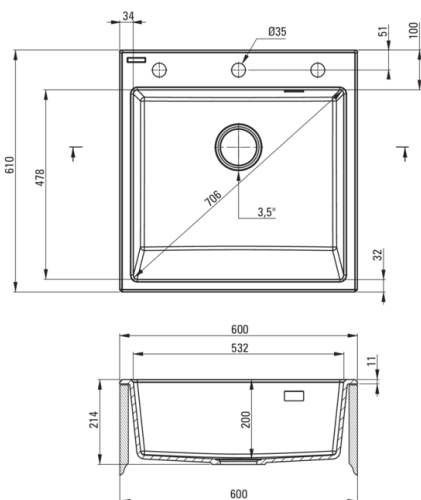

Код товара: ZQE_G10K

EAN: 5907650811381

Цвет: графит металллик

Гарантия [лет]: 18

**Мойка**

Отделка	графит металллик
Вид поверхности	мат
Материал	гранит
Способ монтажа	с фартуком
Количество чаш	1
Минимальная ширина шкафа [мм]	600
Ширина [мм]	610
Длина [мм]	600
Высота [мм]	214
Глубокость чаши 1 [мм]	200
С сифоном	Да
Количество готовых отверстий	1
Количество фрезерованных отверстий	2

Сифон для раковины

Отделка	него
Вид клапана	автоматический, с кнопкой
Компактный сифон space-saver	Да
Возможность подключения посудомоечной/стиральной машины	Да

Отличительные черты:

- Свойства гранита Deante: ударопрочность, выносливость на высокую температуру, обесцвечивание, термический удар
- Самая продолжительная гарантия 18 лет
- Мойка с сифоном для подключения к посудомоечной машине
- Гидрофобные свойства отталкивают молекулы воды
- Исключительно просторная и глубокая чаша вмещает даже противни, вынутые из духовки
- Дополнительные фрезерованные отверстия для монтажа, например, дозатора
- Специальное средство, безопасное для очищаемых поверхностей
- Компактный сифон Space-saver позволяющий ограничит место под мойкой
- **ВНИМАНИЕ!** Особый способ сборки - модульный, стоячий. Подробности в инструкции. Подготовьте отверстие над шкафчиком в соответствии с размерами раковины. Идеально подходит для шкафа шириной 60
- Отделка, обогащенная ионами серебра, придает антисептические свойства
- Автоматический клапан, управляемый кнопкой Click
- Арматура, равномерно окрашенная в массу