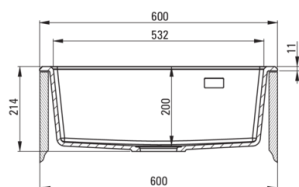

Codul produsului: ZQE_G10K

EAN: 5907650811381

Culoarea: grafit metalic

Garanție [ani]: 18

**Chiuvetă**

Finisaj	grafit metalic
Tipul suprafeței	mat
Material	granit
Metoda de instalare	front vizibil
Număr de cuve	1
Lățimea minimă a dulapului [mm]	600
Lățime [mm]	610
Lungimea [mm]	600
Înălțime [mm]	214
Adâncimea cuvei [mm]	200
Dotat cu accesorii	Da
Număr de orificii	1
Număr de orificii făcute în avans	2

Sifon

Finisaj	nero
Tipul dopului	automat, cu un buton
Sifon pentru economie de spațiu	Da
Posibilitate de racordare a unei mașini de spălat vase/ rufe	Da

Caracteristici:

- Proprietățile granitului Deante: rezistență la impact, temperatură ridicată, decolorare, șoc termic - conform standardului EN 13310
- Cea mai lungă garanție, de 18 ani
- Chiuveța este dotată cu accesorii de racordare la mașina de spălat vase
- Proprietățile hidrofobe resping moleculele de apă.
- În cuva excepțional de spațioasă și adâncă intră până și tăvile scoase din cuptor
- Orificii suplimentare pentru instalarea unui dozator sau altor accesorii
- Agent de curățare special, sigur pentru suprafețele curățate
- Sifon pentru economie de spațiu, care înlesnește sortarea reziduurilor
- ATENȚIE! O metodă specială de montare - modulară, stativ. Detalii în manual. Pregătiți decuparea blatului în funcție de dimensiunea chiuvetei. Perfect pentru cabinete de 60 cm.
- Finisajul îmbogățit cu ioni de argint adaugă proprietăți antiseptice.
- Echipamentul este colorat uniform