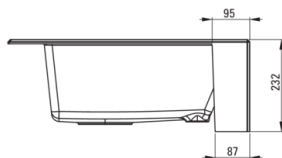

Codul produsului: ZQE_G10K

EAN: 5907650811381

Culoarea: grafit metalic

Garanție [ani]: 18

**Chiuvetă**

Finisaj	grafit metalic
Tipul suprafeței	mat
Material	granit
Metoda de instalare	front vizibil
Număr de cuve	1
Lățimea minimă a dulapului [mm]	600
Lățime [mm]	610
Lungimea [mm]	600
Înălțime [mm]	214
Adâncimea cuvei [mm]	200
Dotat cu accesorii	Da
Număr de orificii	1
Număr de orificii făcute în avans	2

Sifon

Finisaj	nero
Tipul dopului	automat, cu un buton
Sifon pentru economie de spațiu	Da
Posibilitate de racordare a unei mașini de spălat vase/ rufe	Da

Caracteristici:

- Proprietățile granitului Deante: rezistență la impact, temperatură ridicată, decolorare, șoc termic - conform standardului EN 13310
- Cea mai lungă garanție, de 18 ani
- Chiuveța este dotată cu accesorii de racordare la mașina de spălat vase
- Proprietățile hidrofobe resping moleculele de apă.
- În cuva excepțional de spațioasă și adâncă intră până și tăvile scoase din cuptor
- Orificii suplimentare pentru instalarea unui dozator sau altor accesorii
- Agent de curățare special, sigur pentru suprafețele curățate
- Sifon pentru economie de spațiu, care înlesnește sortarea reziduurilor
- ATENȚIE! O metodă specială de montare - modulară, stativ. Detalii în manual. Pregătiți decuparea blatului în funcție de dimensiunea chiuvetei. Perfect pentru cabinete de 60 cm.
- Finisajul îmbogățit cu ioni de argint adaugă proprietăți antiseptice.
- Echipamentul este colorat uniform