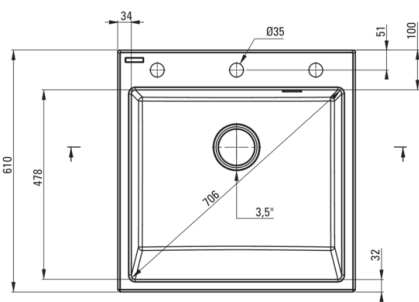

Codul produsului: ZQE_G10K

EAN: 5907650811381

Culoarea: grafit metalic

Garanție [ani]: 18

**Chiuvetă**

Finisaj	grafit metalic
Tipul suprafeței	mat
Material	granit
Metoda de instalare	front vizibil
Număr de cuve	1
Lățimea minimă a dulapului [mm]	600
Lățime [mm]	610
Lungimea [mm]	600
Înălțime [mm]	214
Adâncimea cuvei [mm]	200
Dotat cu accesorii	Da
Număr de orificii	1
Număr de orificii făcute în avans	2

Sifon

Finisaj	nero
Tipul dopului	automat, cu un buton
Sifon pentru economie de spațiu	Da
Posibilitate de racordare a unei mașini de spălat vase/ rufe	Da

Caracteristici:

- Proprietățile granitului Deante: rezistență la impact, temperatură ridicată, decolorare, șoc termic - conform standardului EN 13310
- Cea mai lungă garanție, de 18 ani
- Chiuveța este dotată cu accesorii de racordare la mașina de spălat vase
- Proprietățile hidrofobe resping moleculele de apă.
- În cuva excepțional de spațioasă și adâncă intră până și tăvile scoase din cuptor
- Orificii suplimentare pentru instalarea unui dozator sau altor accesorii
- Agent de curățare special, sigur pentru suprafețele curățate
- Sifon pentru economie de spațiu, care înlesnește sortarea reziduurilor
- ATENȚIE! O metodă specială de montare - modulară, stativ. Detalii în manual. Pregătiți decuparea blatului în funcție de dimensiunea chiuvetei. Perfect pentru cabinete de 60 cm.
- Finisajul îmbogățit cu ioni de argint adaugă proprietăți antiseptice.
- Echipamentul este colorat uniform