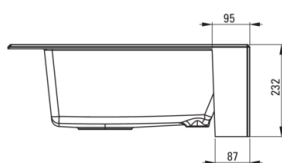

### Zlewozmywak

Wykończenie	grafit metalik
Rodzaj powierzchni	mat
Materiał	granit
Sposób montażu	z fartuchem
Ilość komór zlewozmywaka	1
Minimalna szerokość szafki [mm]	600
Szerokość [mm]	610
Długość [mm]	600
Wysokość [mm]	214
Głębokość komory 1 [mm]	200
Wyposażony w osprzęt	Tak
Liczba otworów gotowych	1
Liczba otworów podfrezowanych	2