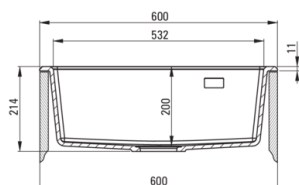

### Zlewozmywak

Wykończenie	grafit metalik
Rodzaj powierzchni	mat
Materiał	granit
Sposób montażu	z fartuchem
Ilość komór zlewozmywaka	1
Minimalna szerokość szafki [mm]	600
Szerokość [mm]	610
Długość [mm]	600
Wysokość [mm]	214
Głębokość komory 1 [mm]	200
Wyposażony w osprzęt	Tak
Liczba otworów gotowych	1
Liczba otworów podfrezowanych	2