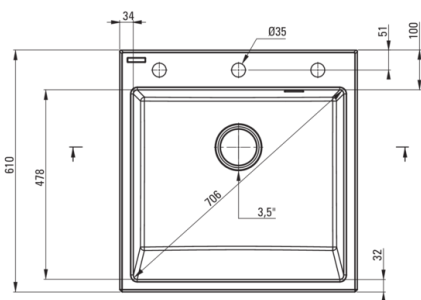

### Zlewozmywak

Wykończenie	grafit metalik
Rodzaj powierzchni	mat
Materiał	granit
Sposób montażu	z fartuchem
Ilość komór zlewozmywaka	1
Minimalna szerokość szafki [mm]	600
Szerokość [mm]	610
Długość [mm]	600
Wysokość [mm]	214
Głębokość komory 1 [mm]	200
Wyposażony w osprzęt	Tak
Liczba otworów gotowych	1
Liczba otworów podfrezowanych	2